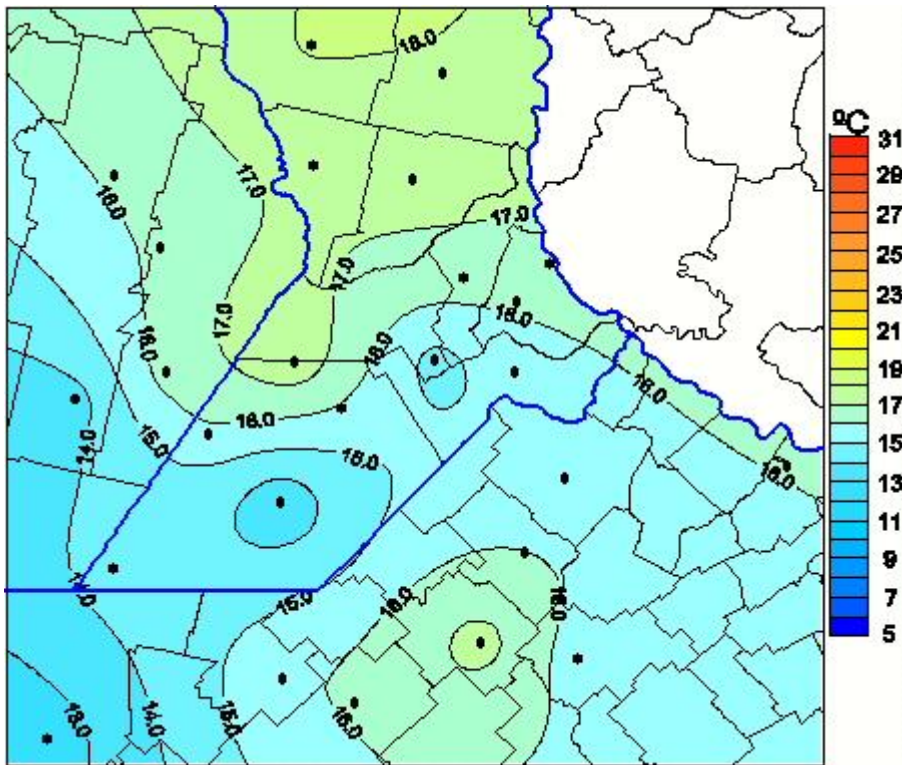

# Temperaturas Medias

Mapa de temperaturas medias de las las últimas 24 horas.  
(Desde las 8:00AM hasta las 8:00AM). Se actualiza a las 10:00hs.