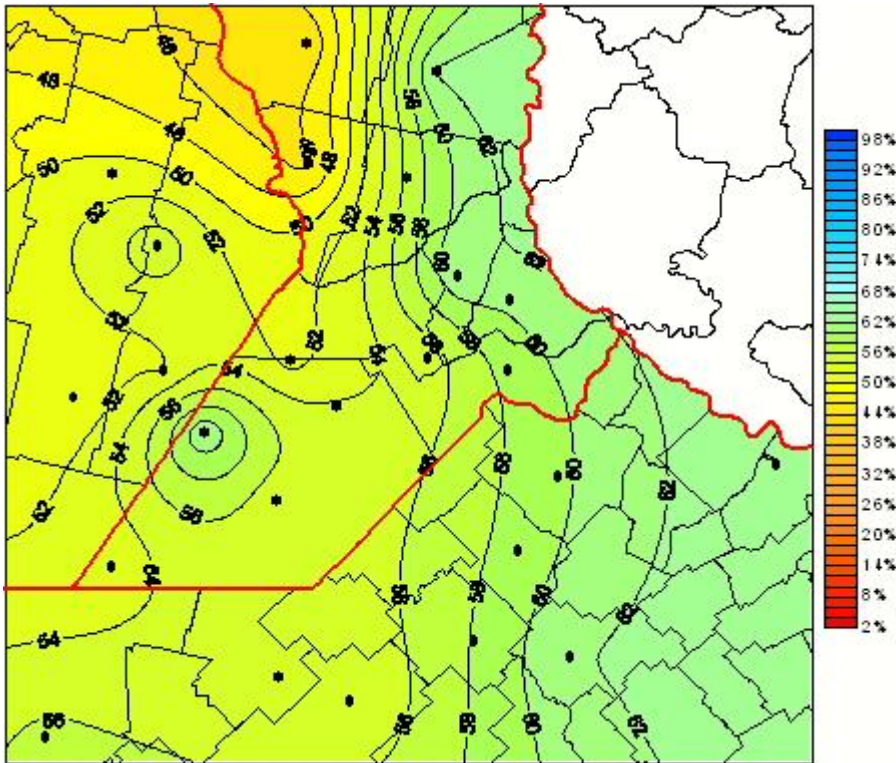

# Humedad Relativa

Mapa de humedad relativa de las las últimas 24 horas.  
(Desde las 8:00AM hasta las 8:00AM). Se actualiza a las 10:00hs.