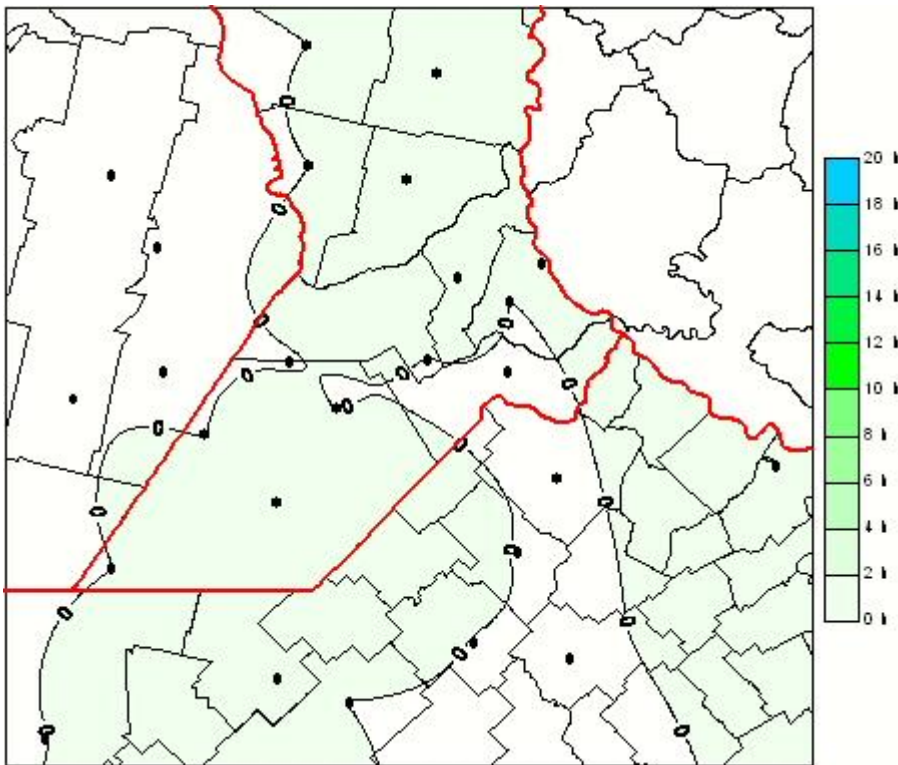

Humedad de Hoja

Mapa de humedad de hoja de las las últimas 24 horas.
(Desde las 8:00AM hasta las 8:00AM). Se actualiza a las 10:00hs.