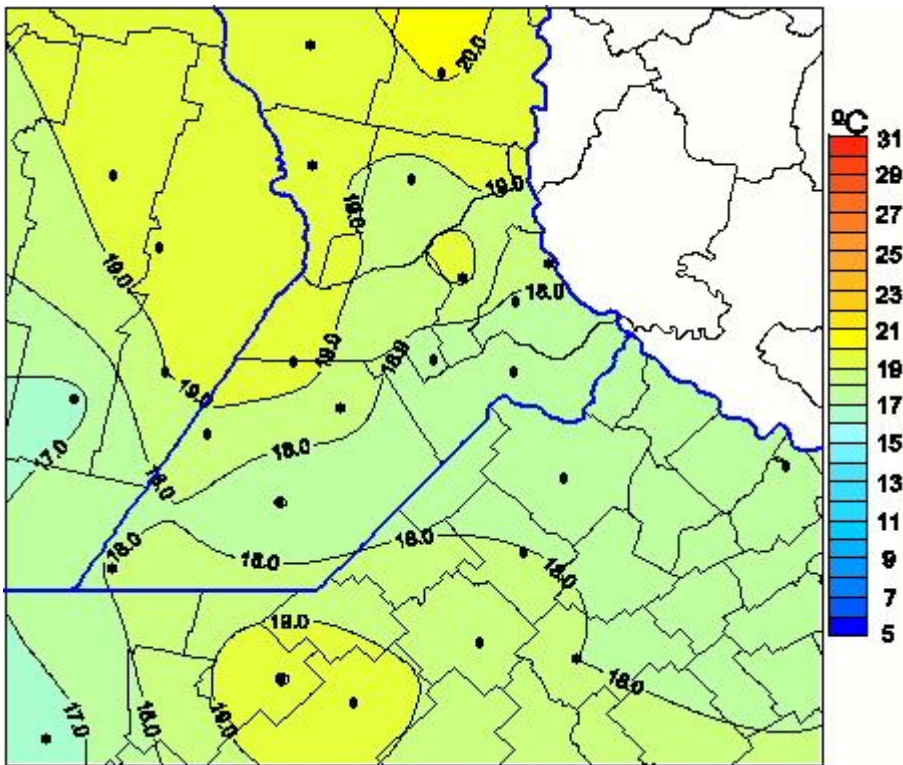

Temperaturas Medias

Mapa de temperaturas medias de las las últimas 24 horas.
(Desde las 8:00AM hasta las 8:00AM). Se actualiza a las 10:00hs.