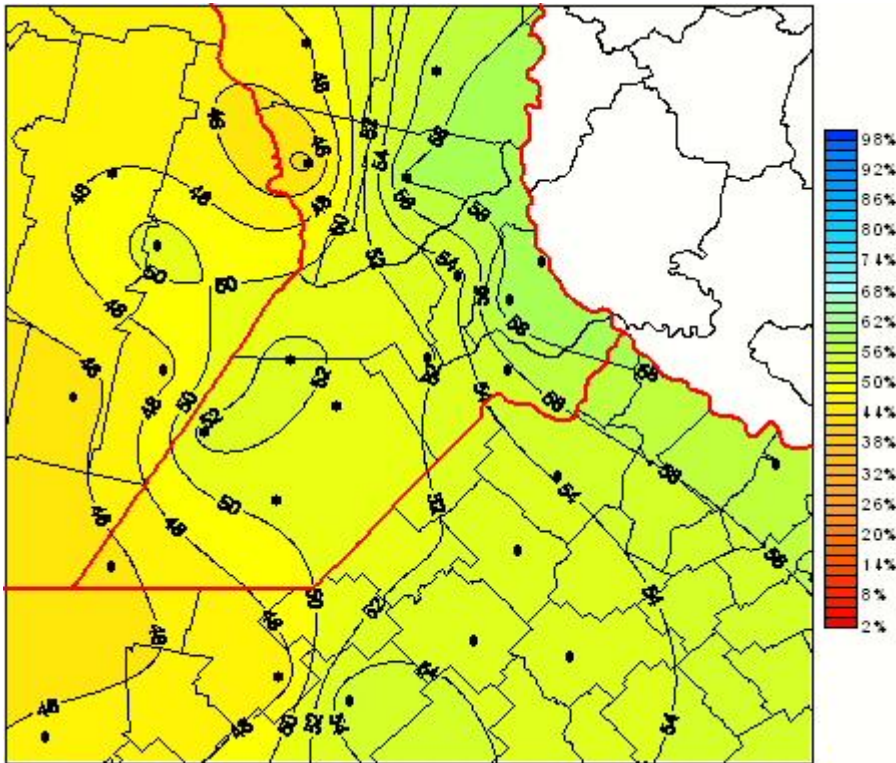

Humedad Relativa

Mapa de humedad relativa de las últimas 24 horas.
(Desde las 8:00AM hasta las 8:00AM). Se actualiza a las 10:00hs.