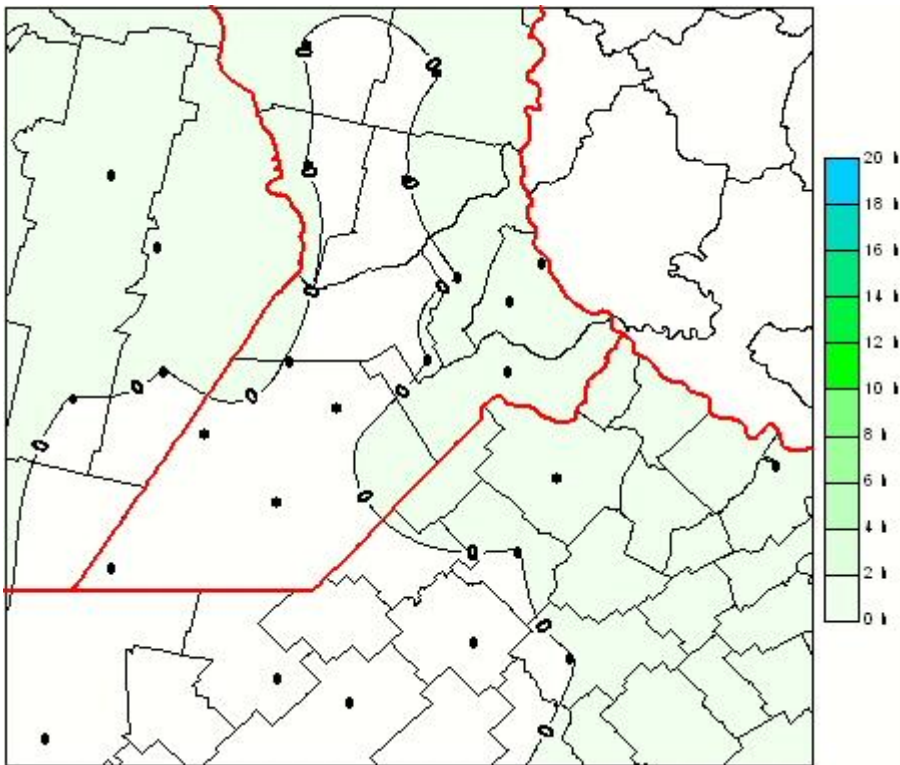

Humedad de Hoja

Mapa de humedad de hoja de las las últimas 24 horas.
(Desde las 8:00AM hasta las 8:00AM). Se actualiza a las 10:00hs.

BOLSA
DE COMERCIO
DE ROSARIO

 www.facebook.com/BCROficial

 twitter.com/bcrgrensa