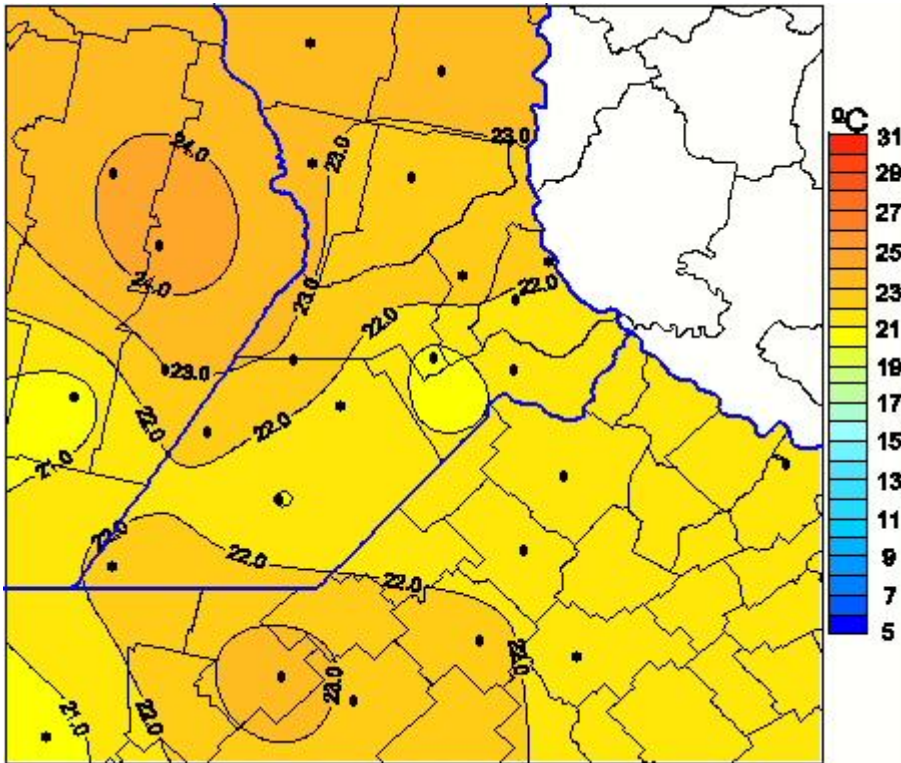

Temperaturas Medias

Mapa de temperaturas medias de las las últimas 24 horas.
(Desde las 8:00AM hasta las 8:00AM). Se actualiza a las 10:00hs.