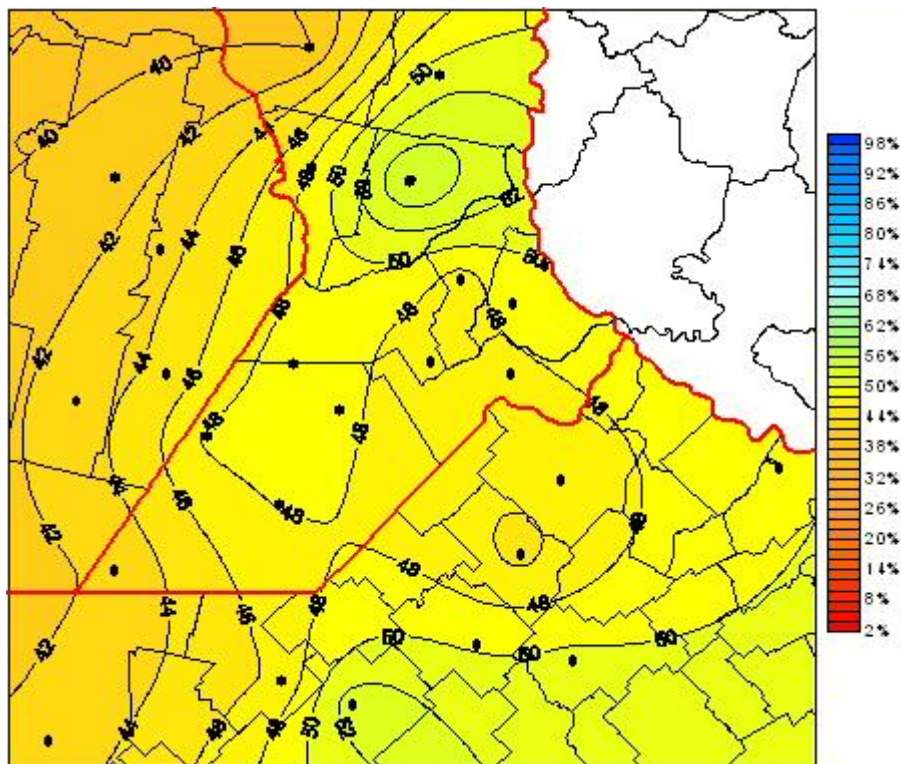

Humedad Relativa

Mapa de humedad relativa de las las últimas 24 horas.
(Desde las 8:00AM hasta las 8:00AM). Se actualiza a las 10:00hs.