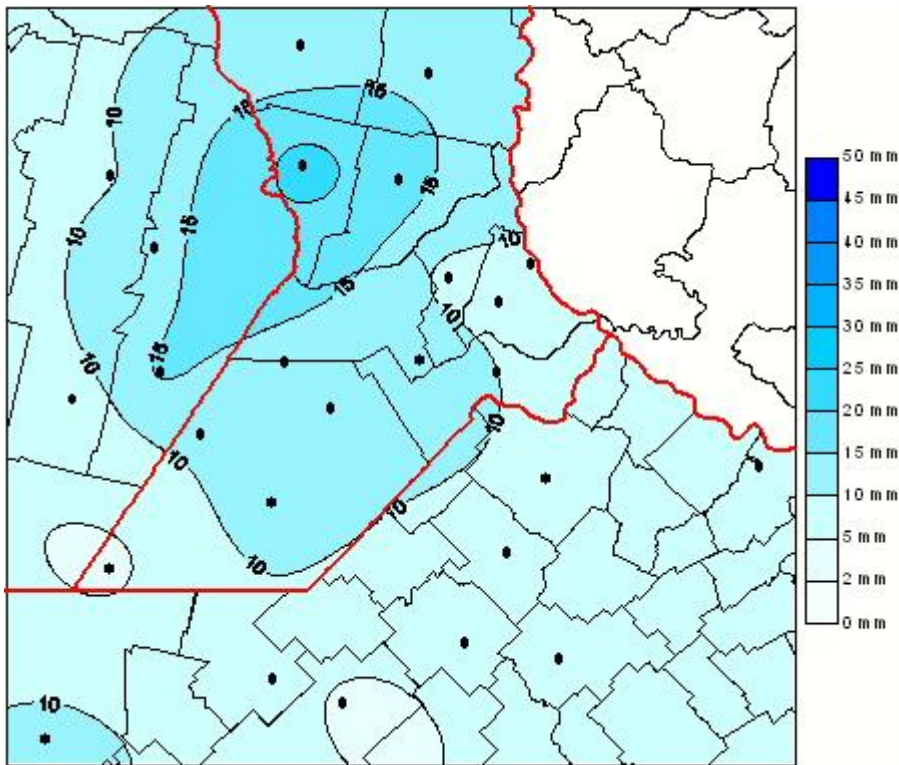

Lluvias

Mapa de precipitación acumulada en las últimas 24 horas.
(Desde las 8:00AM hasta las 8:00AM). Se actualiza a las 10:00hs.