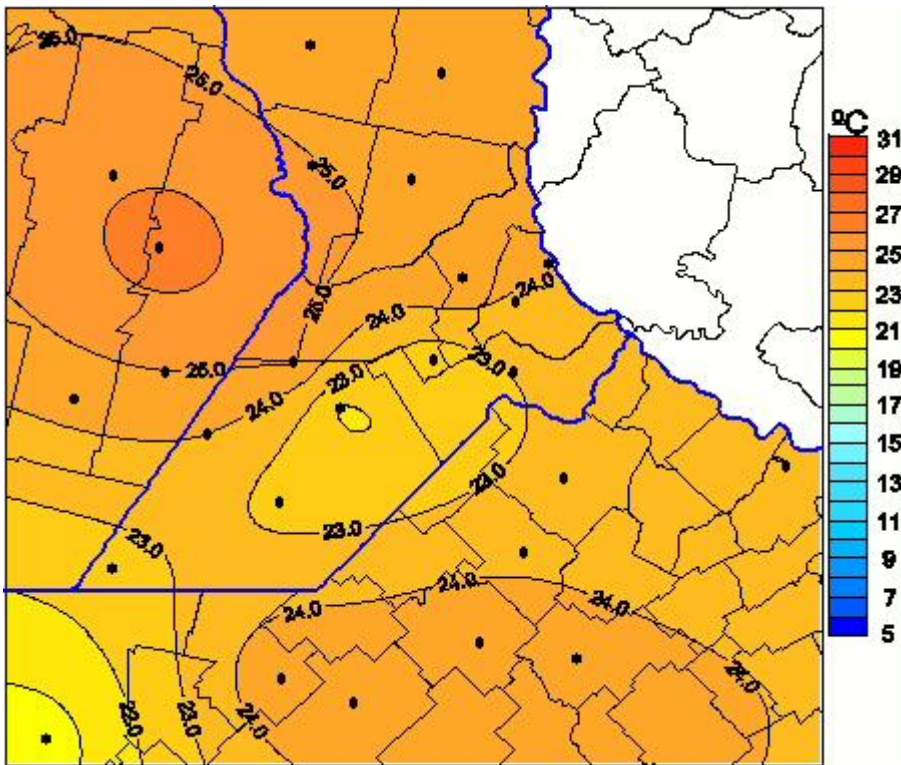

Temperaturas Medias

Mapa de temperaturas medias de las las últimas 24 horas.
(Desde las 8:00AM hasta las 8:00AM). Se actualiza a las 10:00hs.