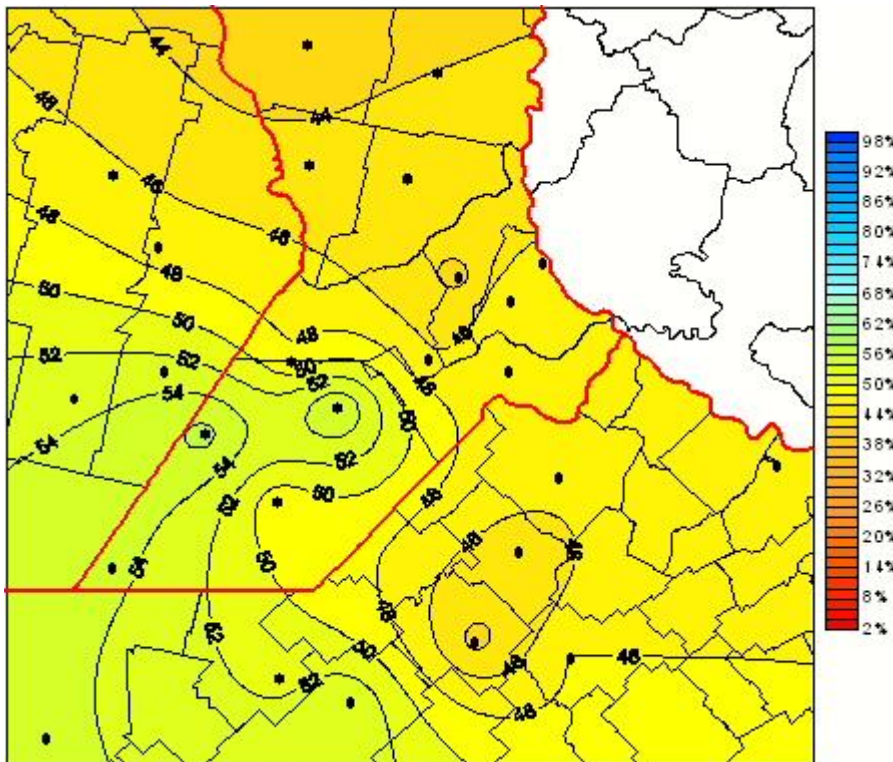

# Humedad Relativa

Mapa de humedad relativa de las últimas 24 horas.  
(Desde las 8:00AM hasta las 8:00AM). Se actualiza a las 10:00hs.