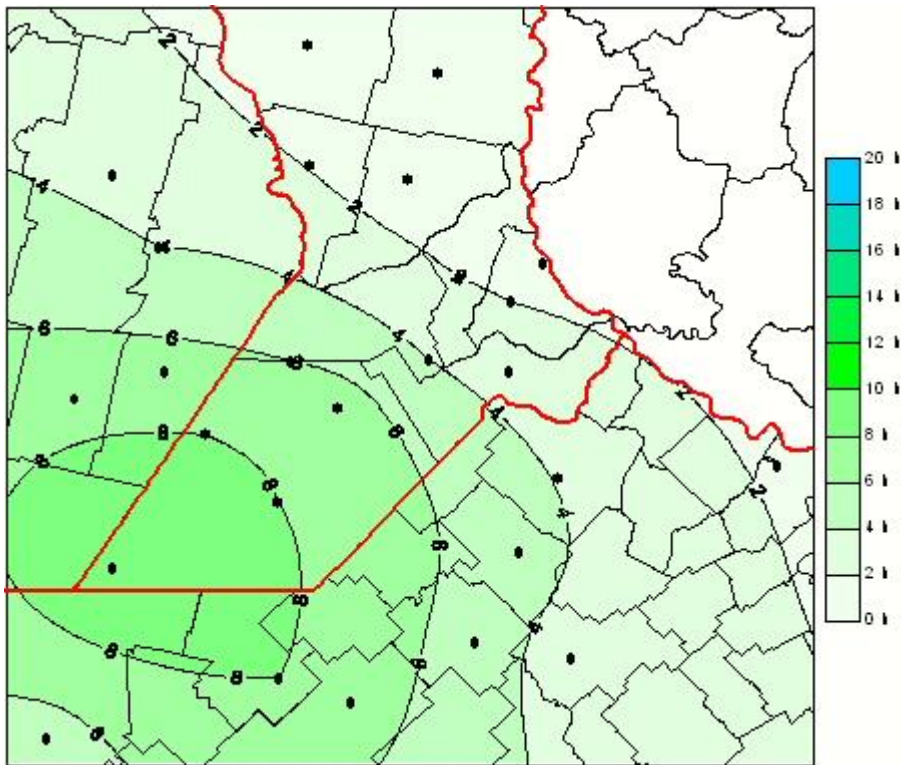

Humedad de Hoja

Mapa de humedad de hoja de las las últimas 24 horas.
(Desde las 8:00AM hasta las 8:00AM). Se actualiza a las 10:00hs.

BOLSA
DE COMERCIO
DE ROSARIO

 www.facebook.com/BCROficial

 twitter.com/bcrgrensa