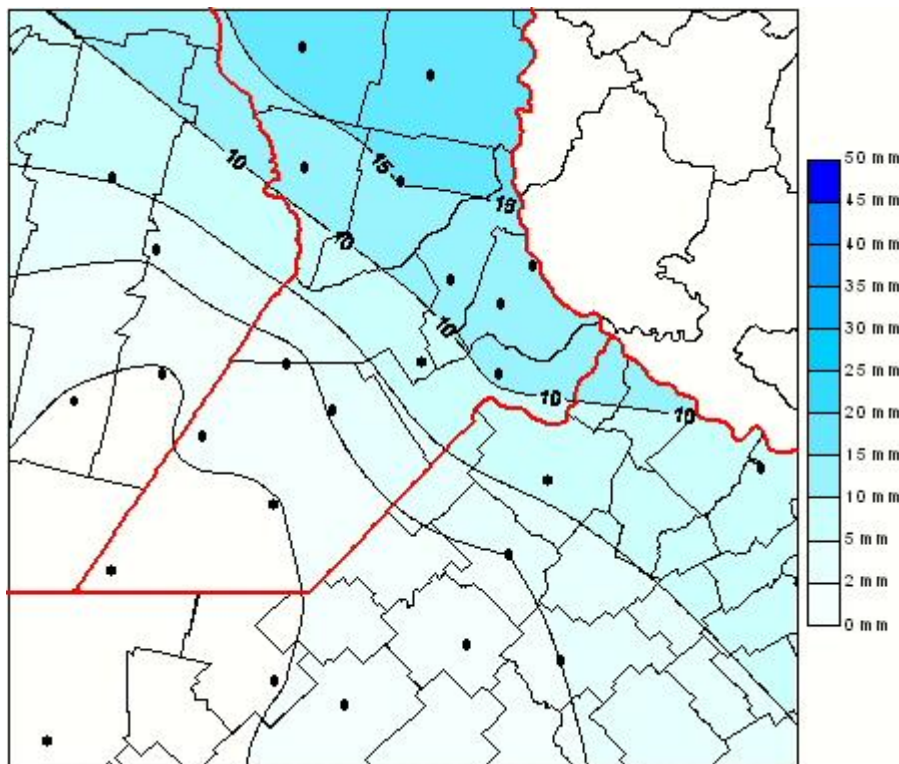

Lluvias

Mapa de precipitación acumulada en las últimas 72 horas.
(Desde las 8:00AM hasta las 8:00AM). Se actualiza a las 10:00hs.