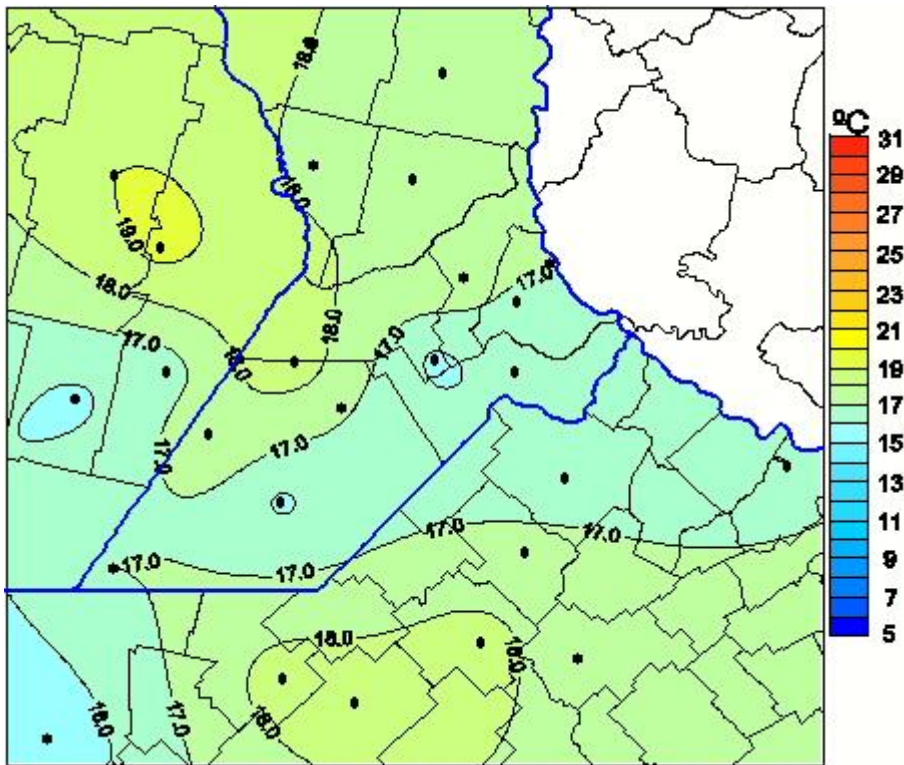

Temperaturas Medias

Mapa de temperaturas medias de las las últimas 72 horas.
(Desde las 8:00AM hasta las 8:00AM). Se actualiza a las 10:00hs.