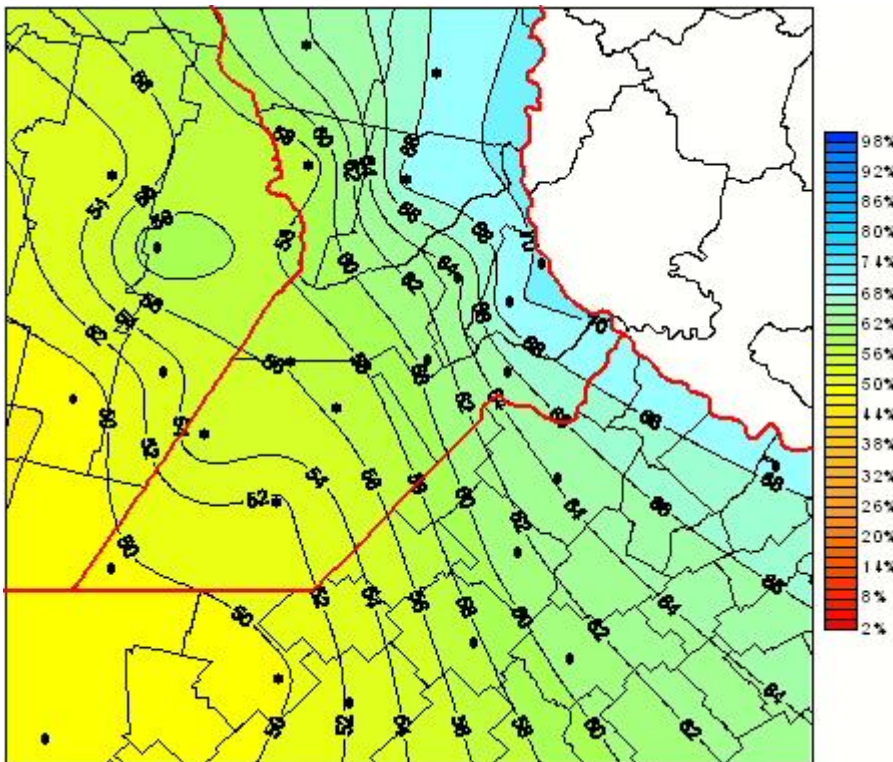

Humedad Relativa

Mapa de humedad relativa de las las últimas 72 horas.
(Desde las 8:00AM hasta las 8:00AM). Se actualiza a las 10:00hs.