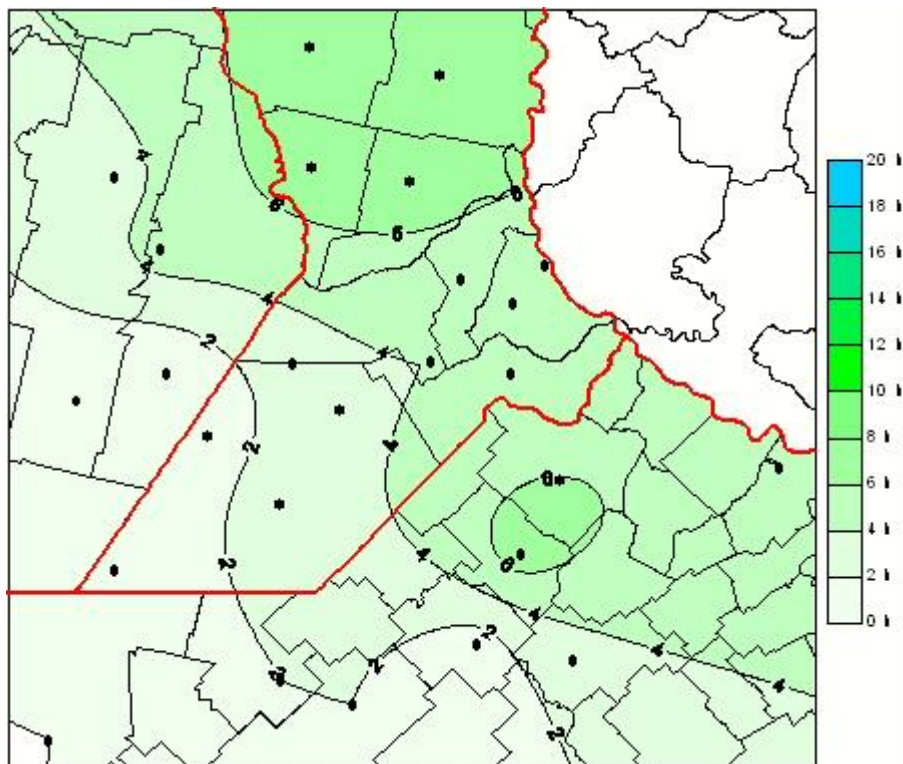

Humedad de Hoja

Mapa de humedad de hoja de las las últimas 72 horas.
(Desde las 8:00AM hasta las 8:00AM). Se actualiza a las 10:00hs.