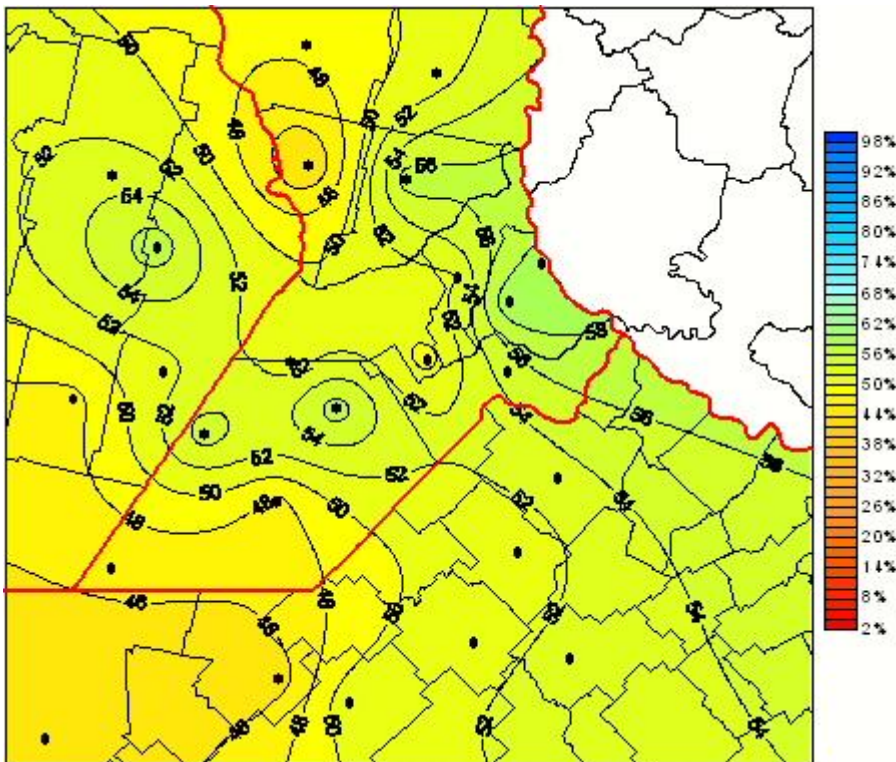

Humedad Relativa

Mapa de humedad relativa de las las últimas 24 horas.
(Desde las 8:00AM hasta las 8:00AM). Se actualiza a las 10:00hs.