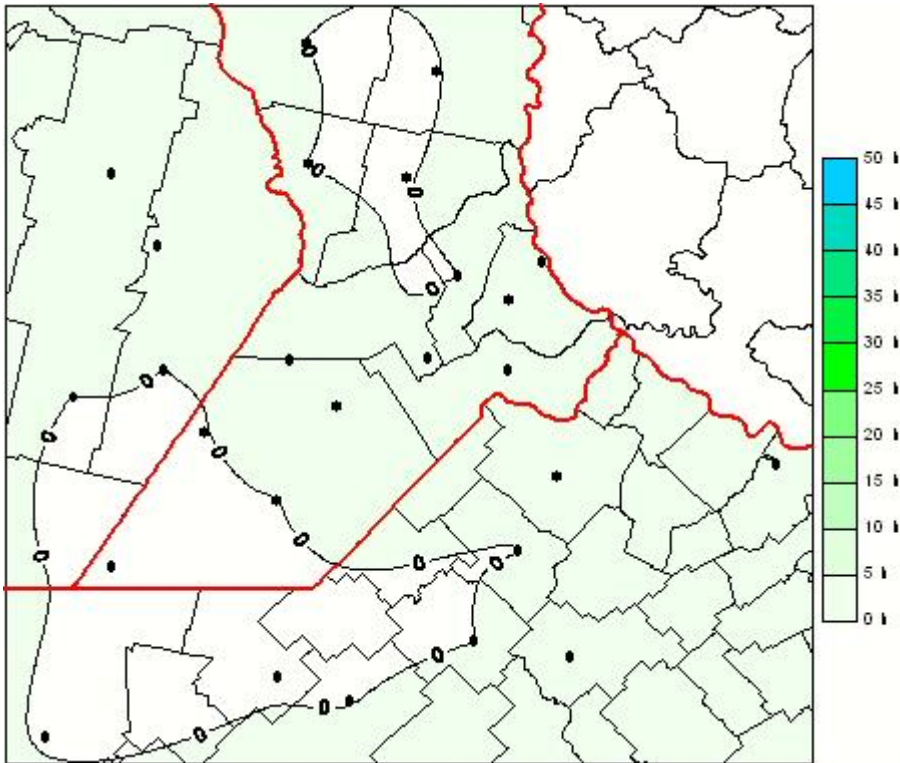

## Humedad de Hoja

Mapa de humedad de hoja de las las últimas 24 horas.  
(Desde las 8:00AM hasta las 8:00AM). Se actualiza a las 10:00hs.