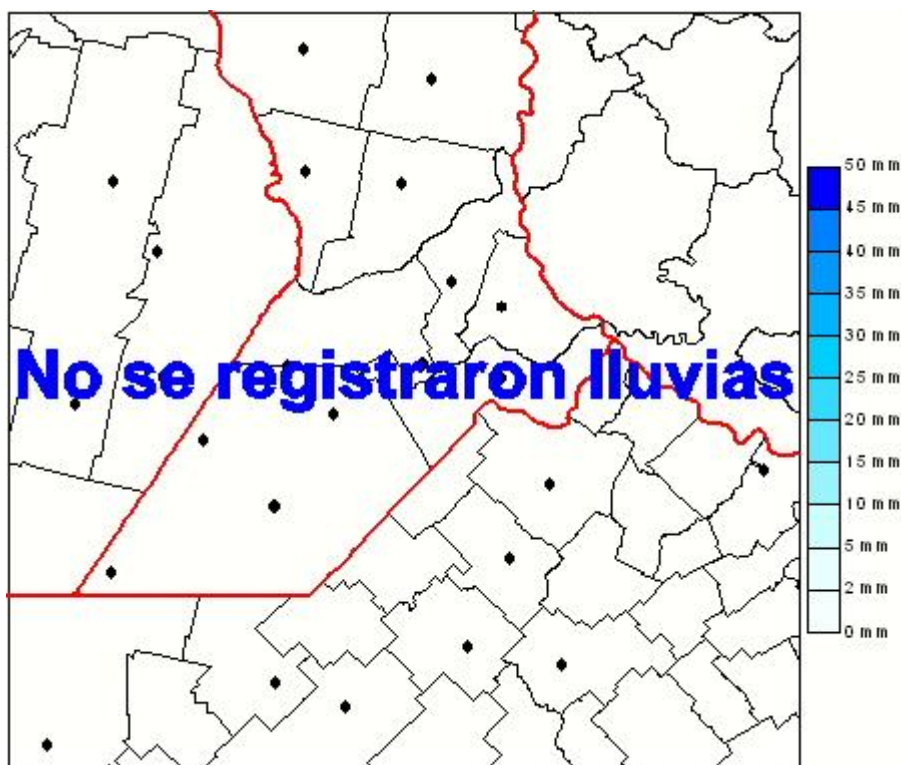

## Lluvias

Mapa de precipitación acumulada en las últimas 24 horas.  
(Desde las 8:00AM hasta las 8:00AM). Se actualiza a las 10:00hs.