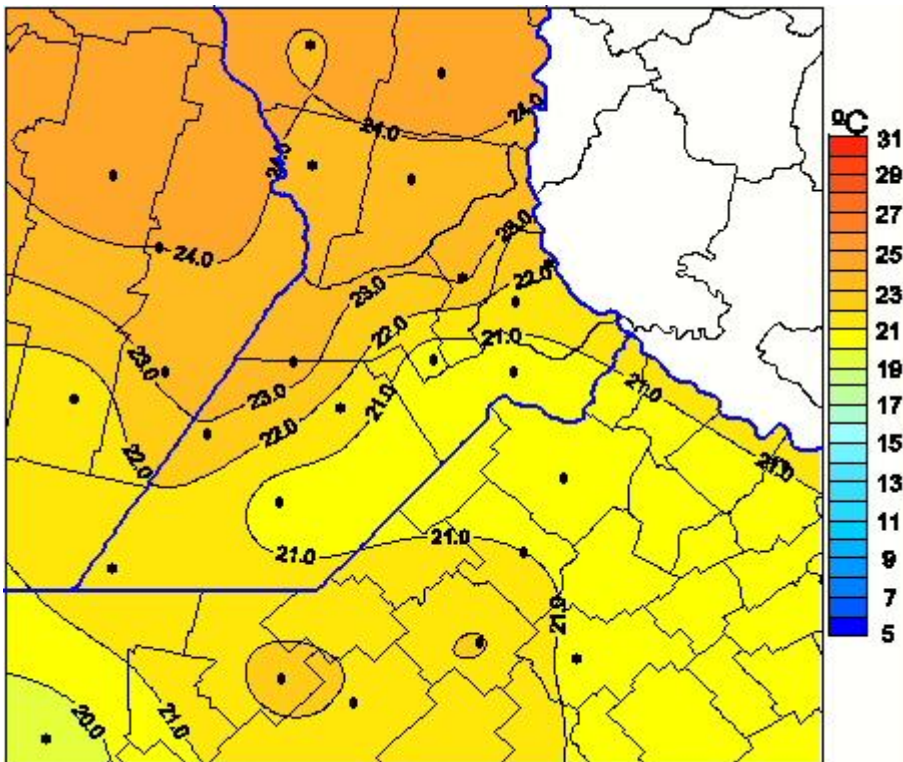

Temperaturas Medias

Mapa de temperaturas medias de las las últimas 24 horas.
(Desde las 8:00AM hasta las 8:00AM). Se actualiza a las 10:00hs.