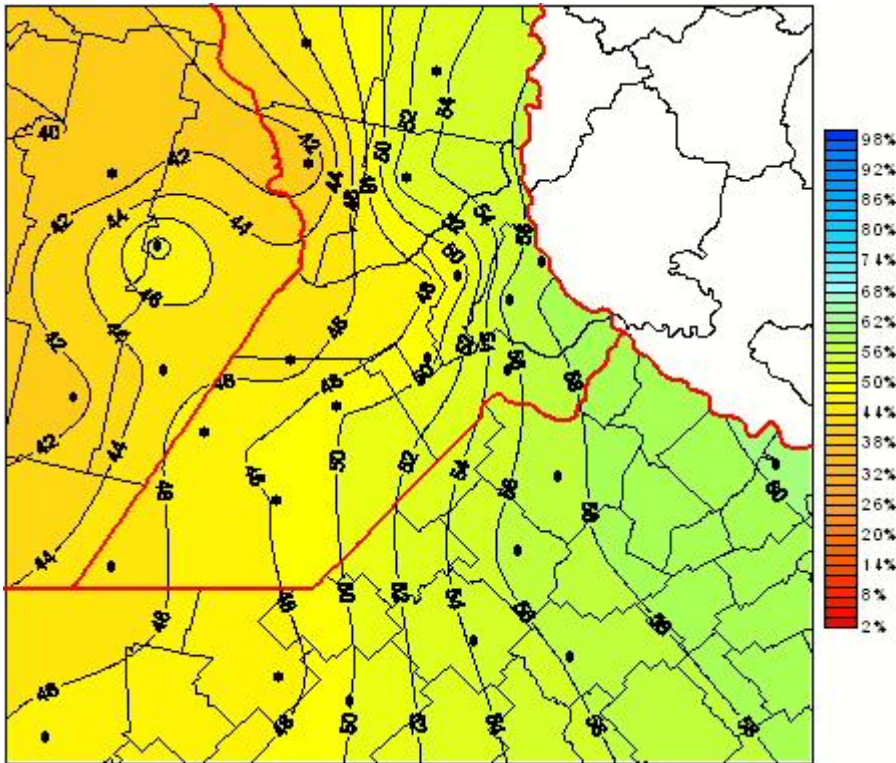

Humedad Relativa

Mapa de humedad relativa de las últimas 24 horas.
(Desde las 8:00AM hasta las 8:00AM). Se actualiza a las 10:00hs.