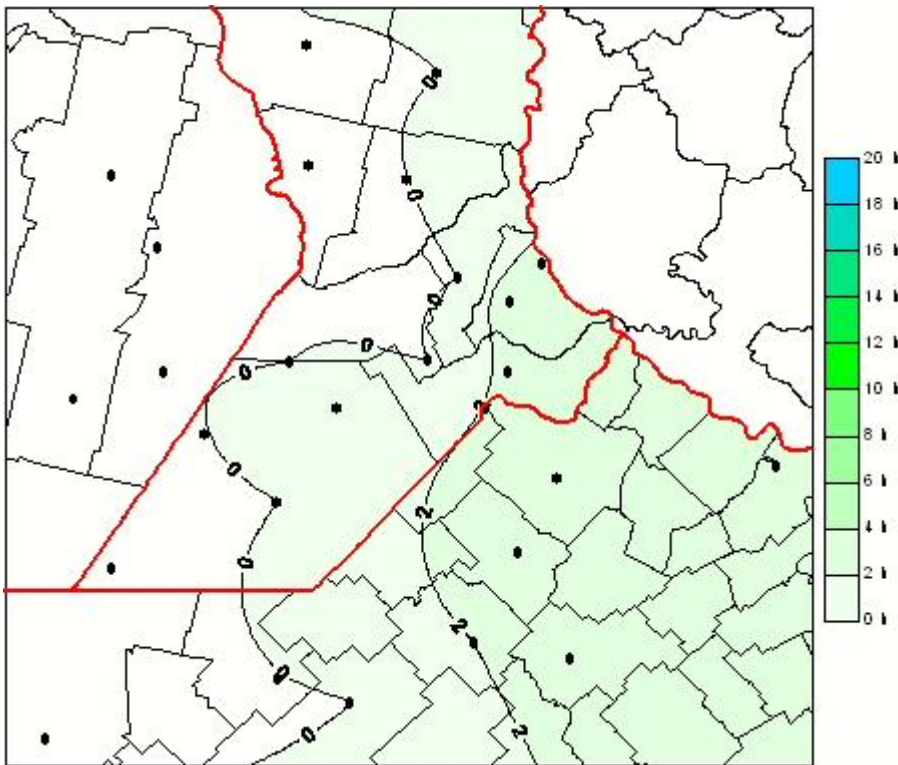

Humedad de Hoja

Mapa de humedad de hoja de las últimas 24 horas.
(Desde las 8:00AM hasta las 8:00AM). Se actualiza a las 10:00hs.