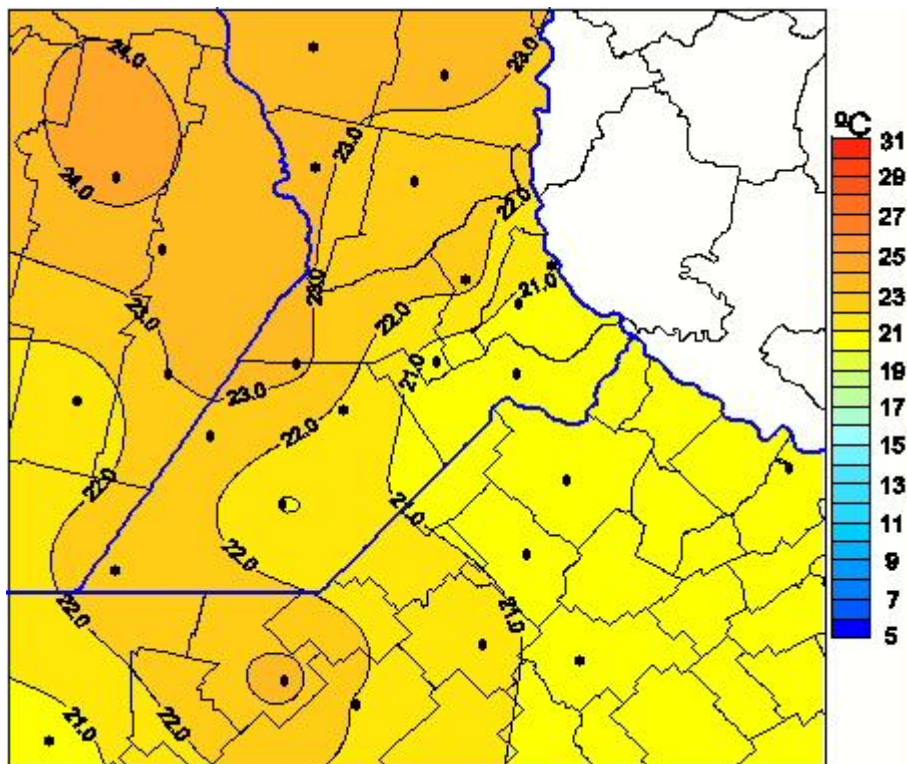

## Temperaturas Medias

Mapa de temperaturas medias de las las últimas 24 horas.  
(Desde las 8:00AM hasta las 8:00AM). Se actualiza a las 10:00hs.