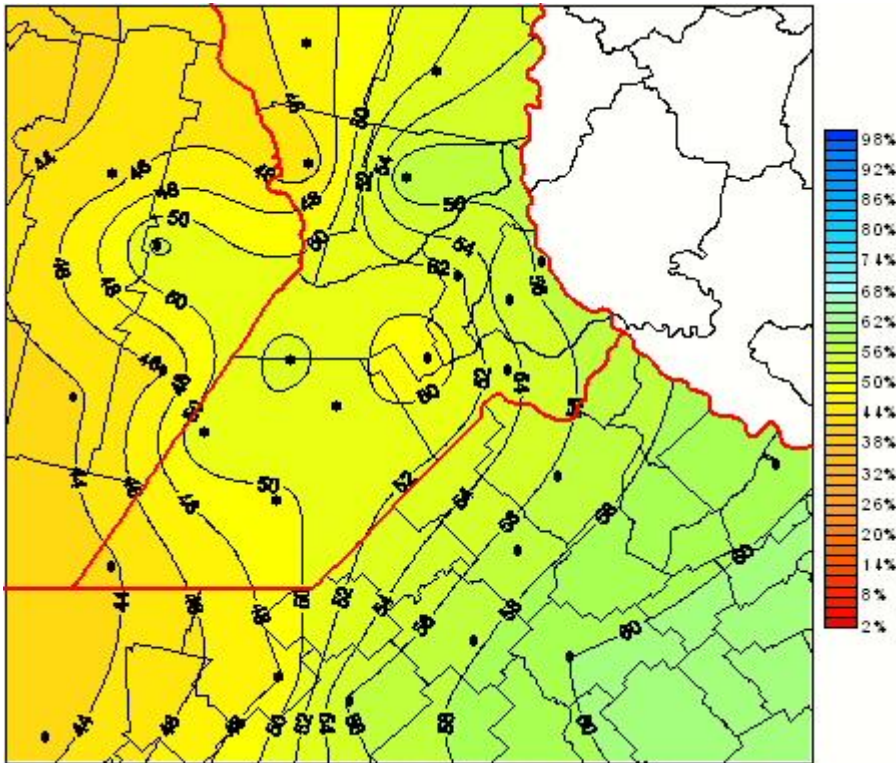

Humedad Relativa

Mapa de humedad relativa de las las últimas 24 horas.
(Desde las 8:00AM hasta las 8:00AM). Se actualiza a las 10:00hs.