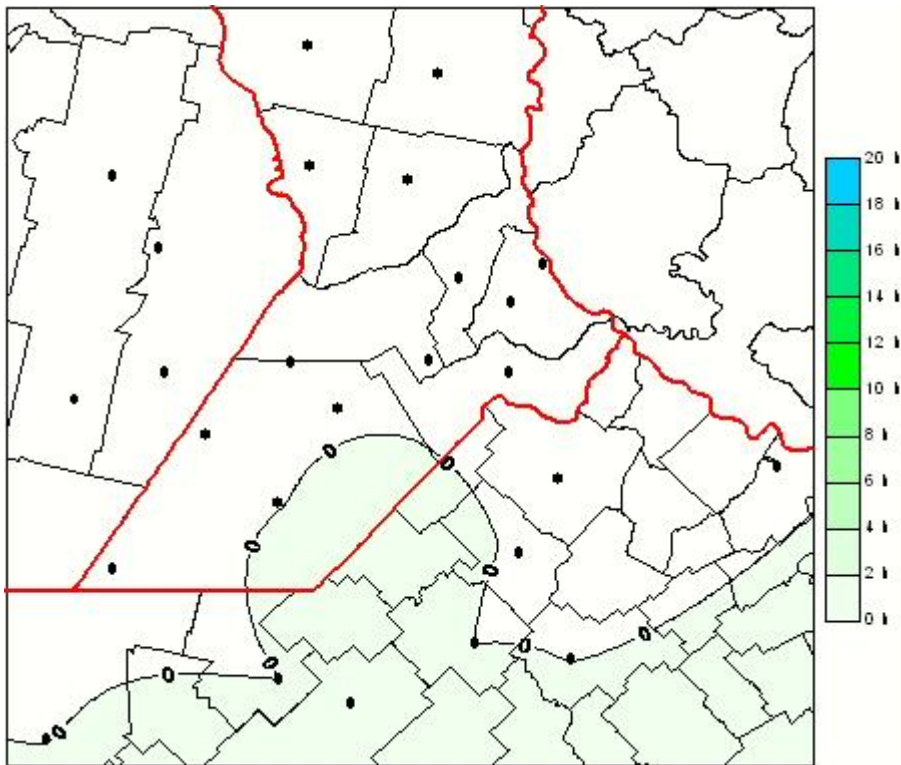

# Humedad de Hoja

Mapa de humedad de hoja de las las últimas 24 horas.  
(Desde las 8:00AM hasta las 8:00AM). Se actualiza a las 10:00hs.

BOLSA  
DE COMERCIO  
DE ROSARIO

 [www.facebook.com/BCROficial](http://www.facebook.com/BCROficial)