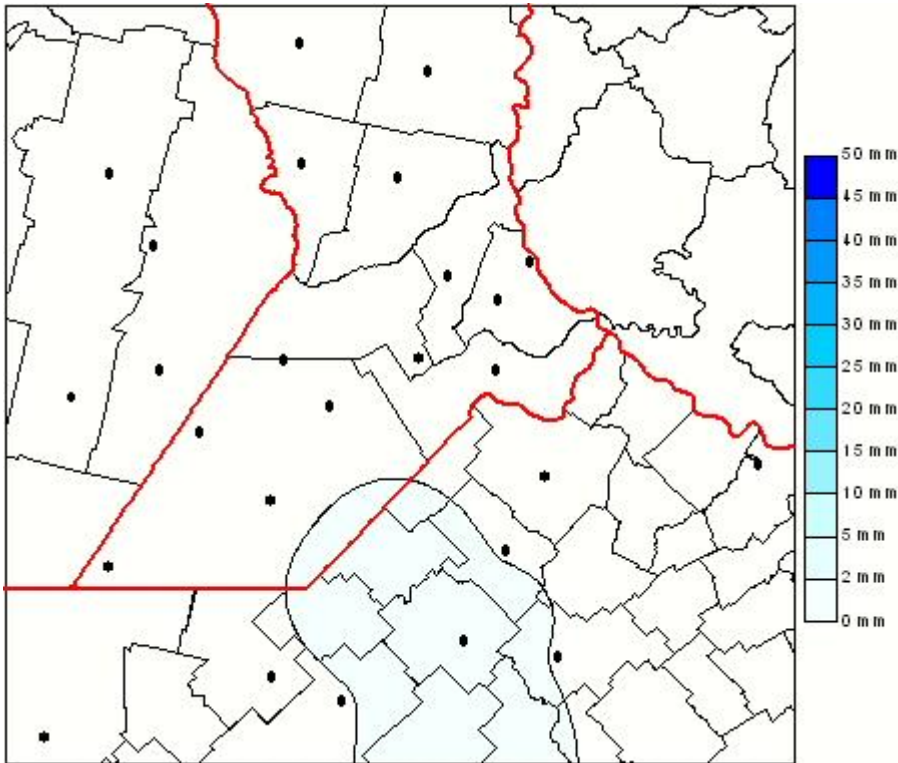

Lluvias

Mapa de precipitación acumulada en las últimas 24 horas.
(Desde las 8:00AM hasta las 8:00AM). Se actualiza a las 10:00hs.