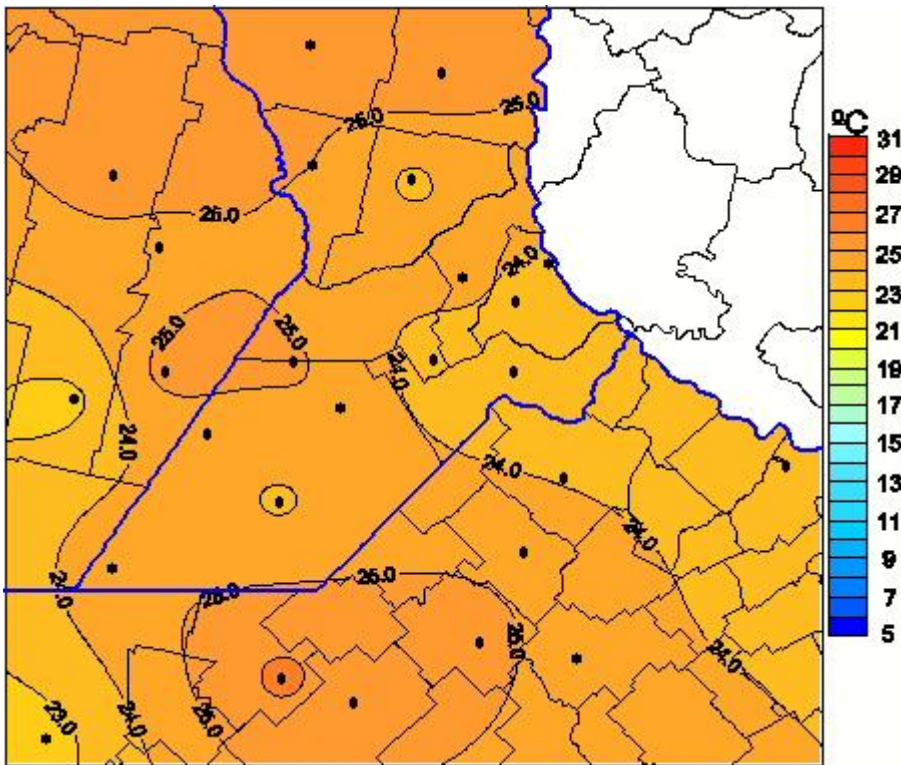

Temperaturas Medias

Mapa de temperaturas medias de las las últimas 24 horas.
(Desde las 8:00AM hasta las 8:00AM). Se actualiza a las 10:00hs.

BOLSA
DE COMERCIO
DE ROSARIO

 www.facebook.com/BCROficial
 twitter.com/bcrgrensa
 es.linkedin.com/BCR
 www.instagram.com/BCR
 www.youtube.com/BolsadeRosario