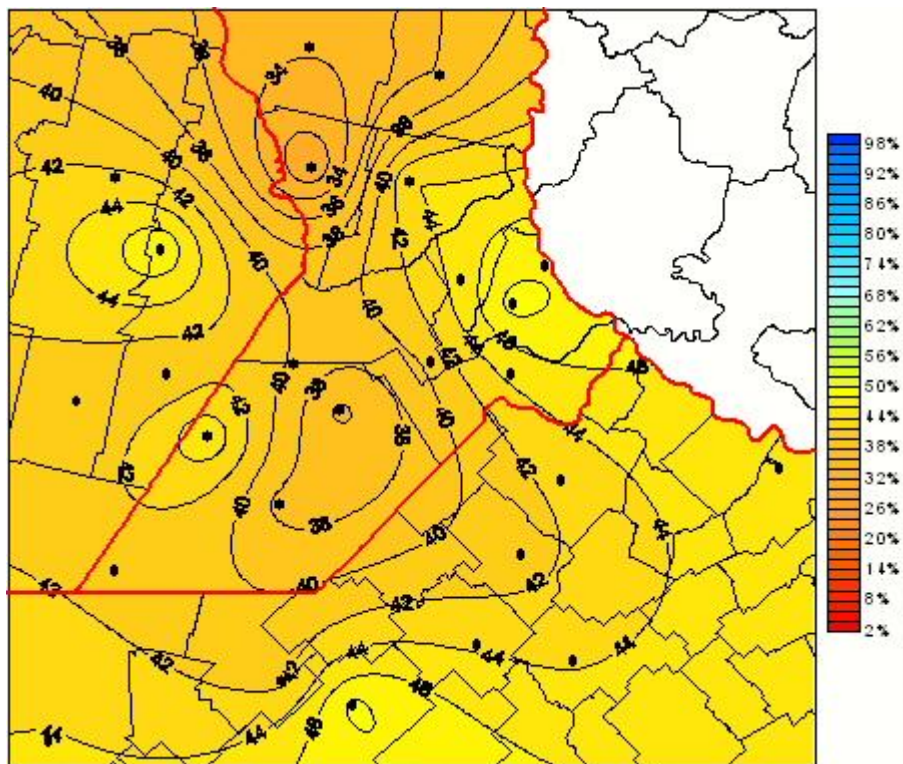

Humedad Relativa

Mapa de humedad relativa de las las últimas 24 horas.
(Desde las 8:00AM hasta las 8:00AM). Se actualiza a las 10:00hs.