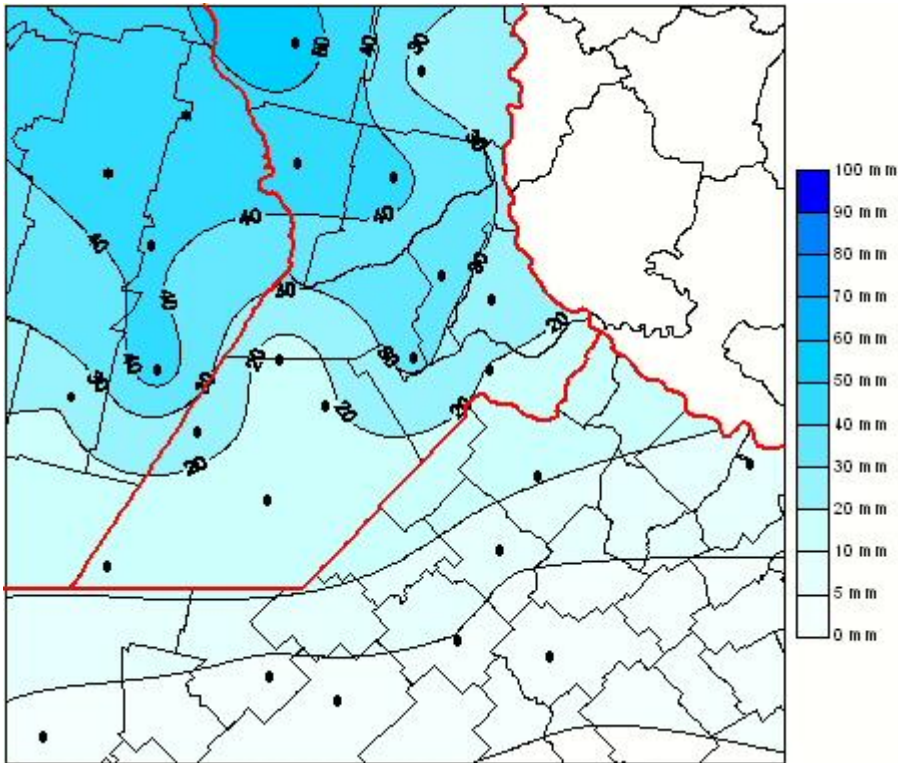

## Lluvias

Mapa de precipitación acumulada en las últimas 72 horas.  
(Desde las 8:00AM hasta las 8:00AM). Se actualiza a las 10:00hs.