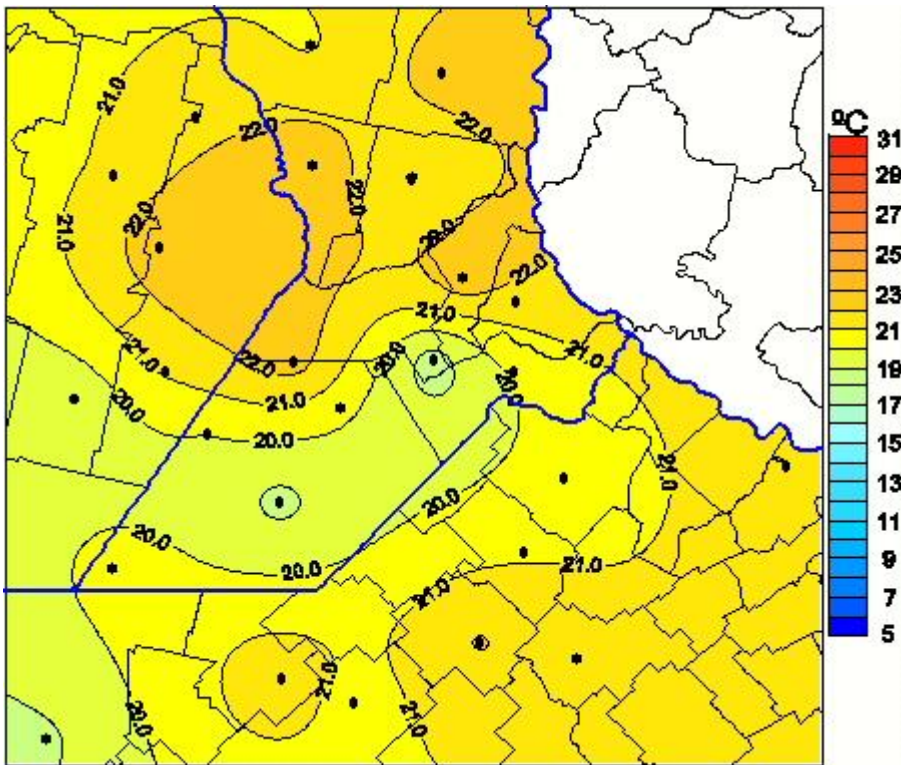

# Temperaturas Medias

Mapa de temperaturas medias de las las últimas 72 horas.  
(Desde las 8:00AM hasta las 8:00AM). Se actualiza a las 10:00hs.