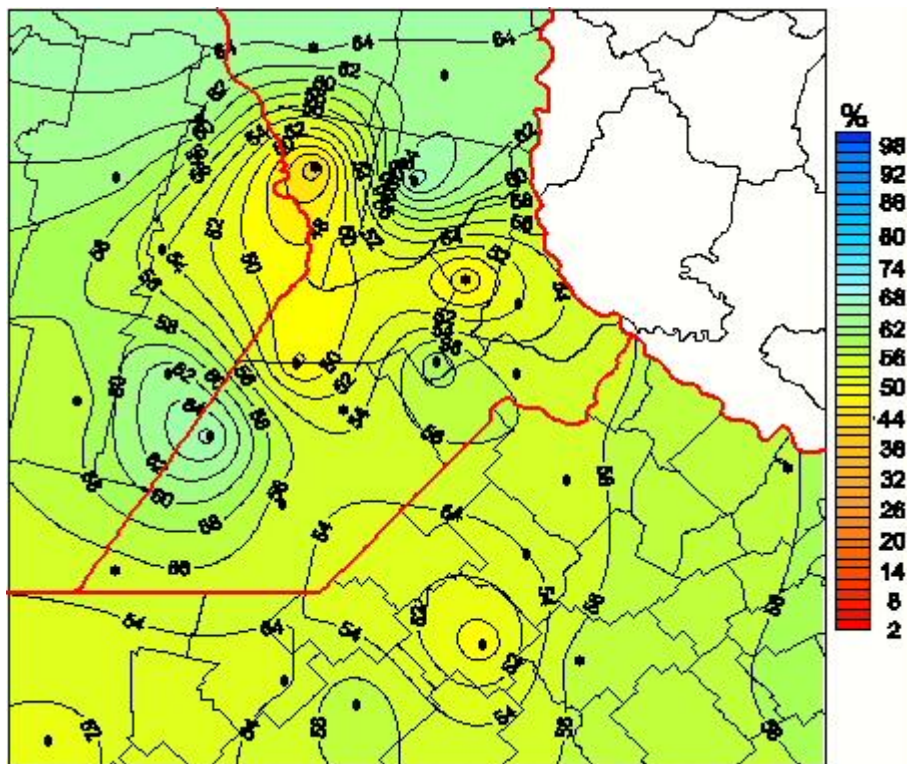

Humedad Relativa

Mapa de humedad relativa de las últimas 72 horas.
(Desde las 8:00AM hasta las 8:00AM). Se actualiza a las 10:00hs.