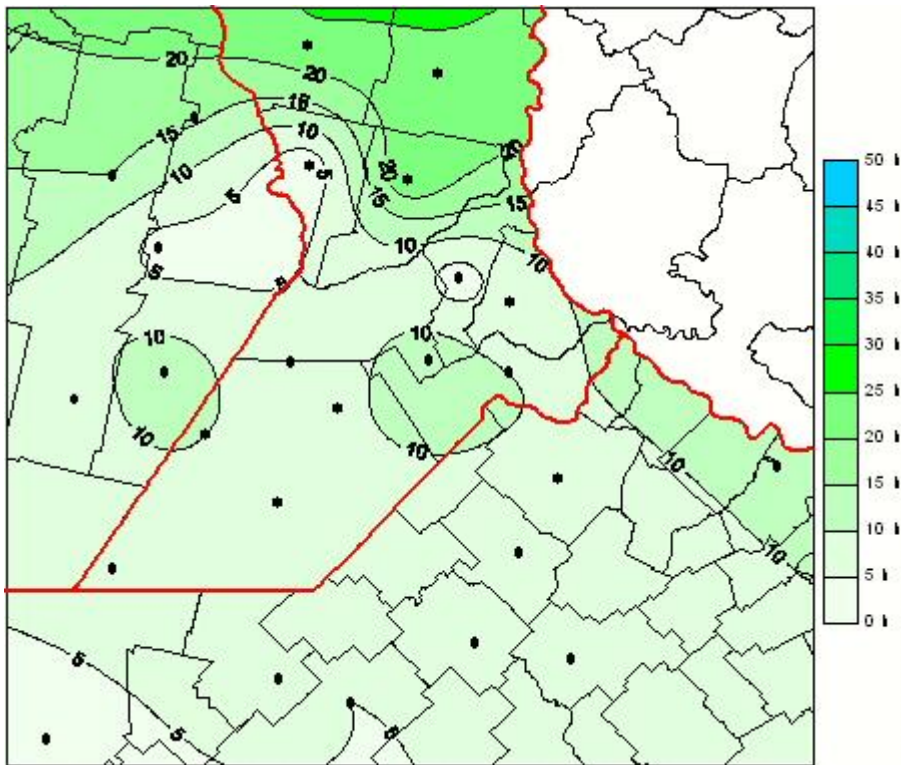

## Humedad de Hoja

Mapa de humedad de hoja de las últimas 72 horas.  
(Desde las 8:00AM hasta las 8:00AM). Se actualiza a las 10:00hs.