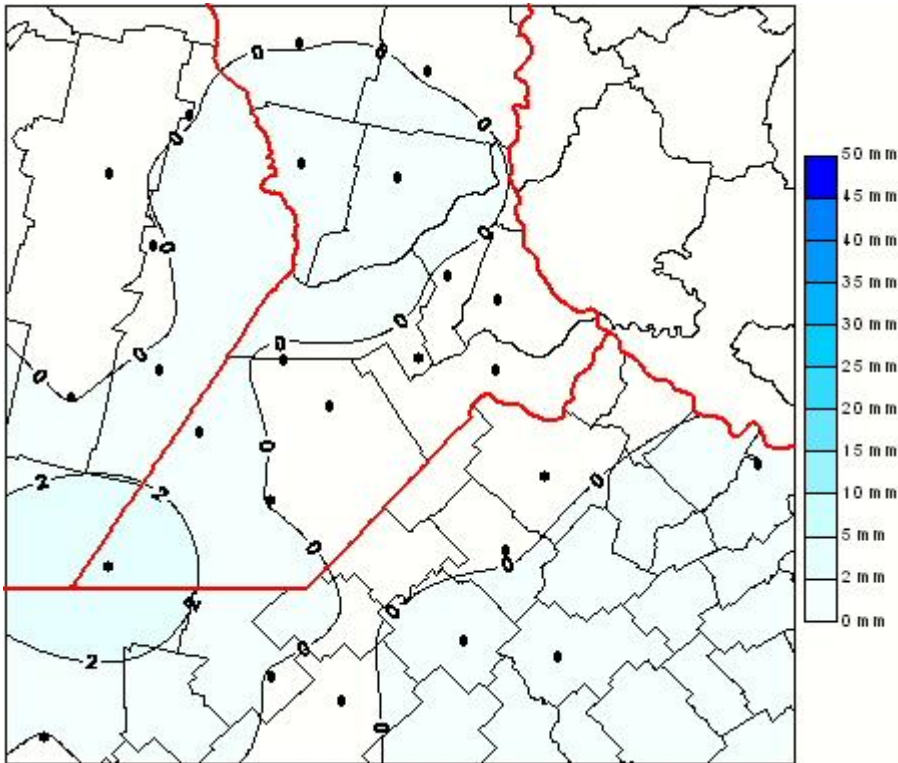

# Lluvias

Mapa de precipitación acumulada en las últimas 48 horas.  
(Desde las 8:00AM hasta las 8:00AM). Se actualiza a las 10:00hs.