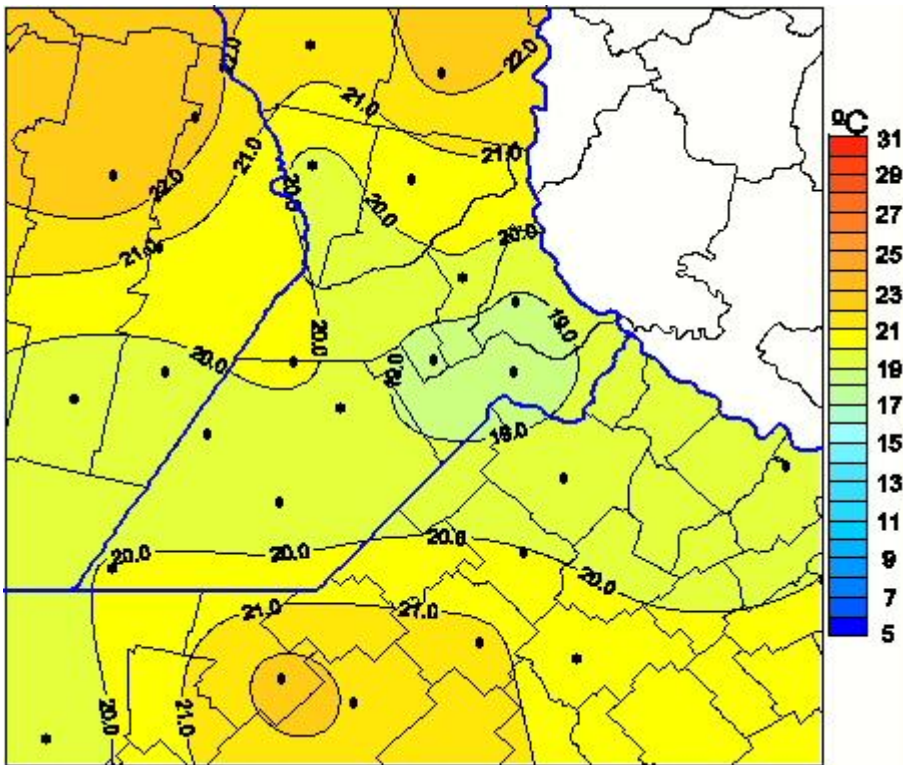

Temperaturas Medias

Mapa de temperaturas medias de las las últimas 48 horas.
(Desde las 8:00AM hasta las 8:00AM). Se actualiza a las 10:00hs.