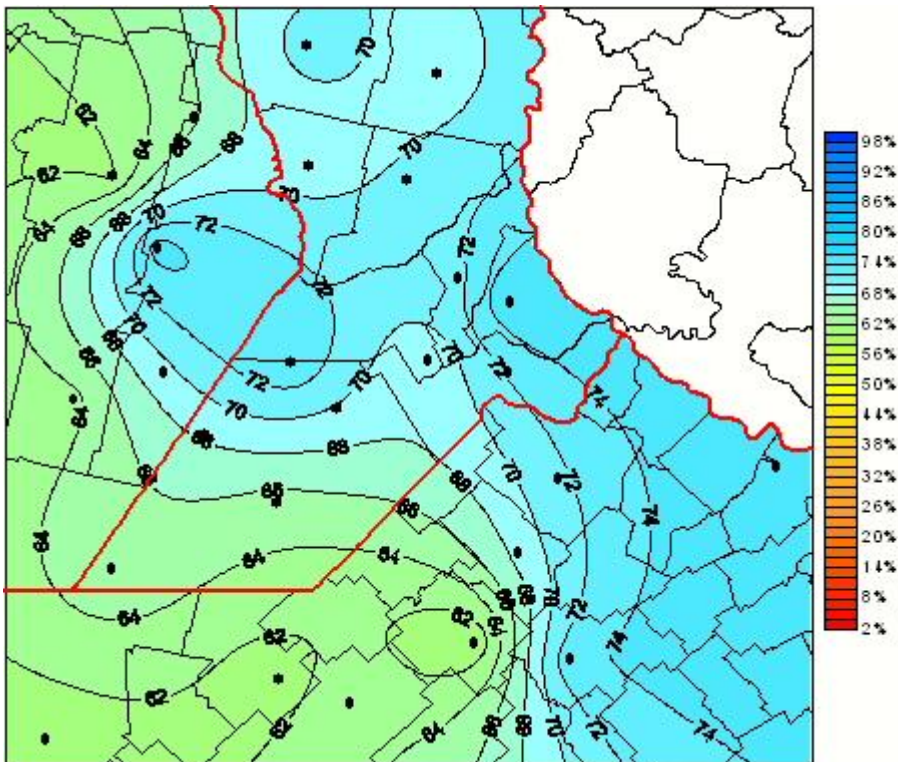

Humedad Relativa

Mapa de humedad relativa de las las últimas 48 horas.
(Desde las 8:00AM hasta las 8:00AM). Se actualiza a las 10:00hs.