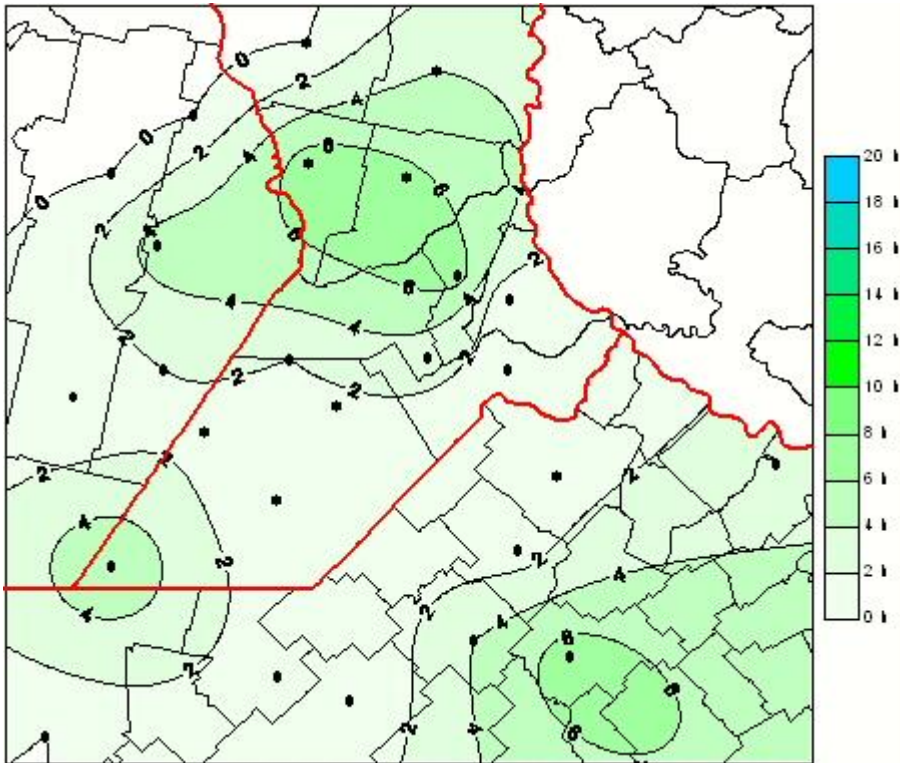

## Humedad de Hoja

Mapa de humedad de hoja de las las últimas 48 horas.  
(Desde las 8:00AM hasta las 8:00AM). Se actualiza a las 10:00hs.