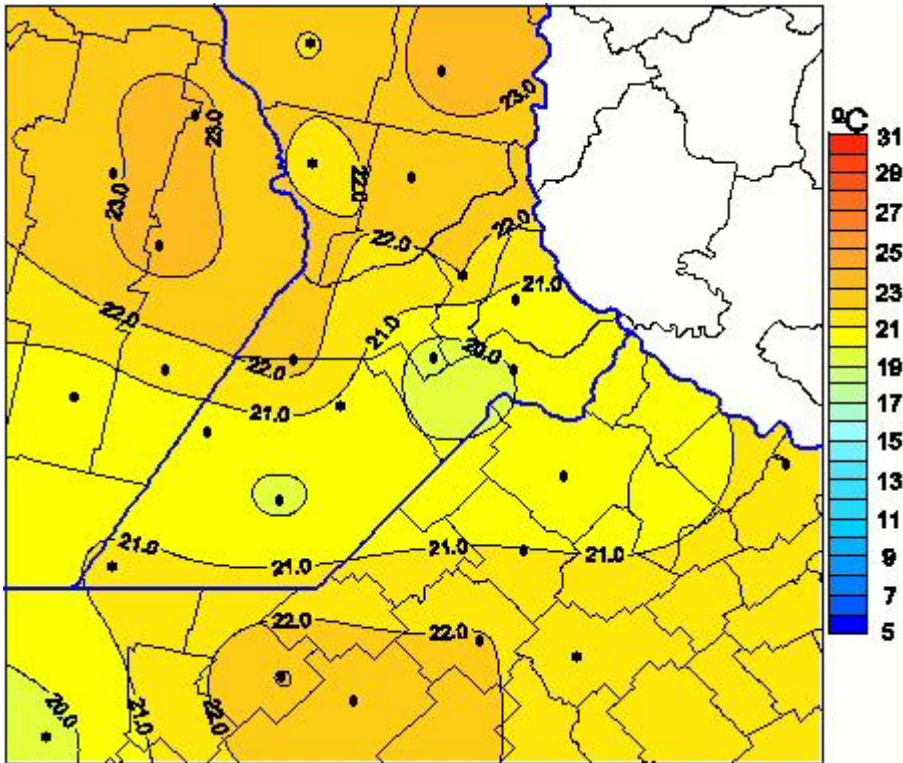

Temperaturas Medias

Mapa de temperaturas medias de las las últimas 24 horas.
(Desde las 8:00AM hasta las 8:00AM). Se actualiza a las 10:00hs.