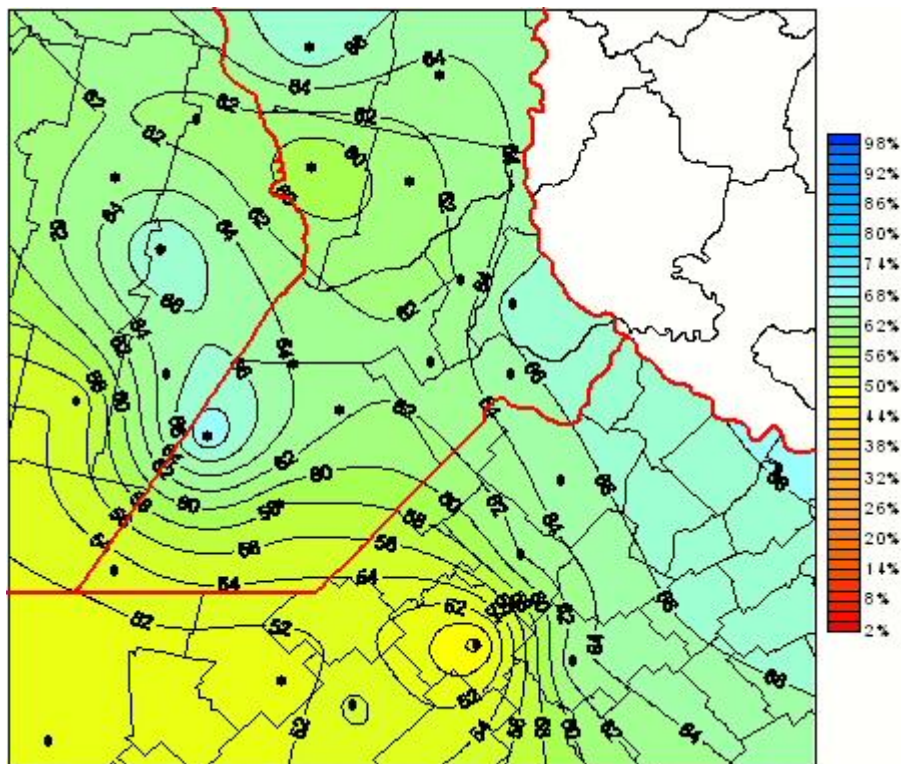

# Humedad Relativa

Mapa de humedad relativa de las las últimas 24 horas.  
(Desde las 8:00AM hasta las 8:00AM). Se actualiza a las 10:00hs.