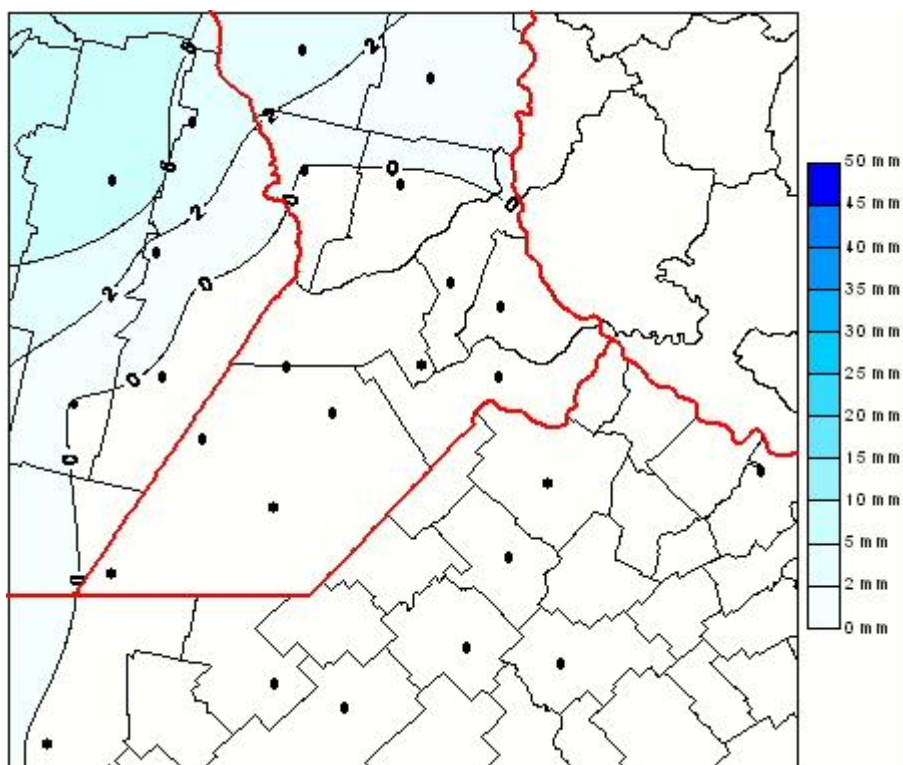

## Lluvias

Mapa de precipitación acumulada en las últimas 24 horas.  
(Desde las 8:00AM hasta las 8:00AM). Se actualiza a las 10:00hs.