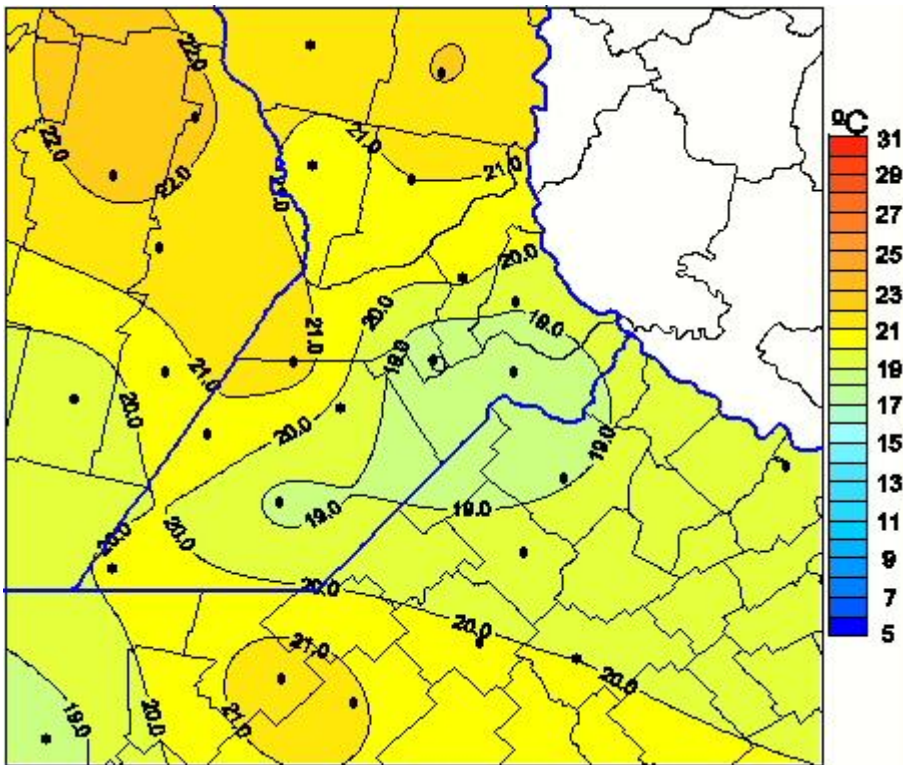

Temperaturas Medias

Mapa de temperaturas medias de las las últimas 24 horas.
(Desde las 8:00AM hasta las 8:00AM). Se actualiza a las 10:00hs.