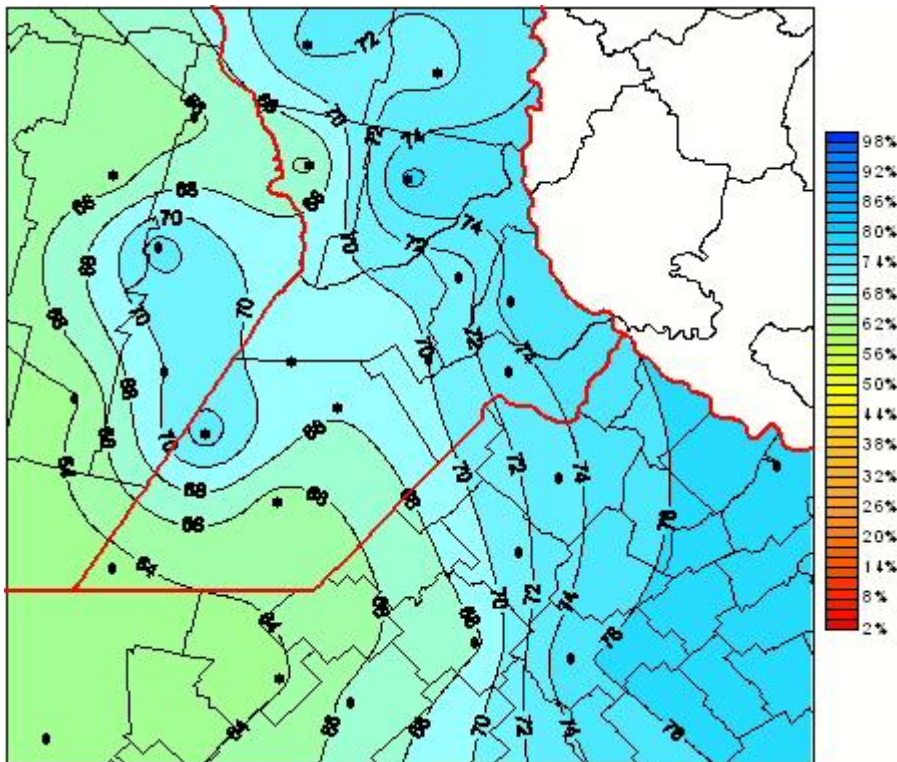

Humedad Relativa

Mapa de humedad relativa de las últimas 24 horas.
(Desde las 8:00AM hasta las 8:00AM). Se actualiza a las 10:00hs.