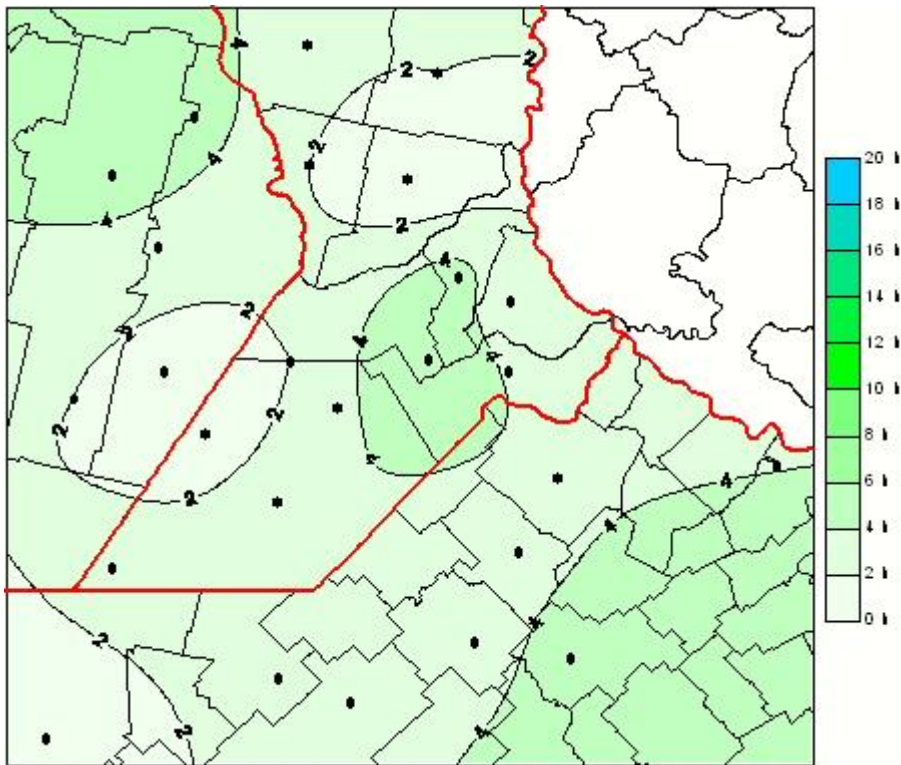

## Humedad de Hoja

Mapa de humedad de hoja de las las últimas 24 horas.  
(Desde las 8:00AM hasta las 8:00AM). Se actualiza a las 10:00hs.

BOLSA  
DE COMERCIO  
DE ROSARIO

 [www.facebook.com/BCROficial](http://www.facebook.com/BCROficial)