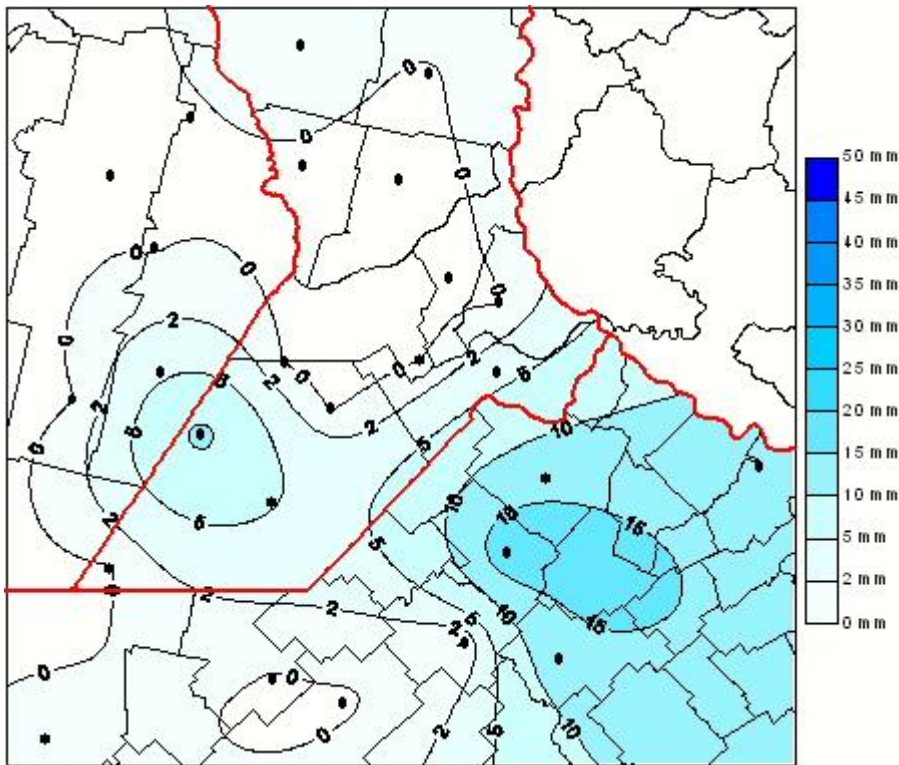

# Lluvias

Mapa de precipitación acumulada en las últimas 120 horas.  
(Desde las 8:00AM hasta las 8:00AM). Se actualiza a las 10:00hs.