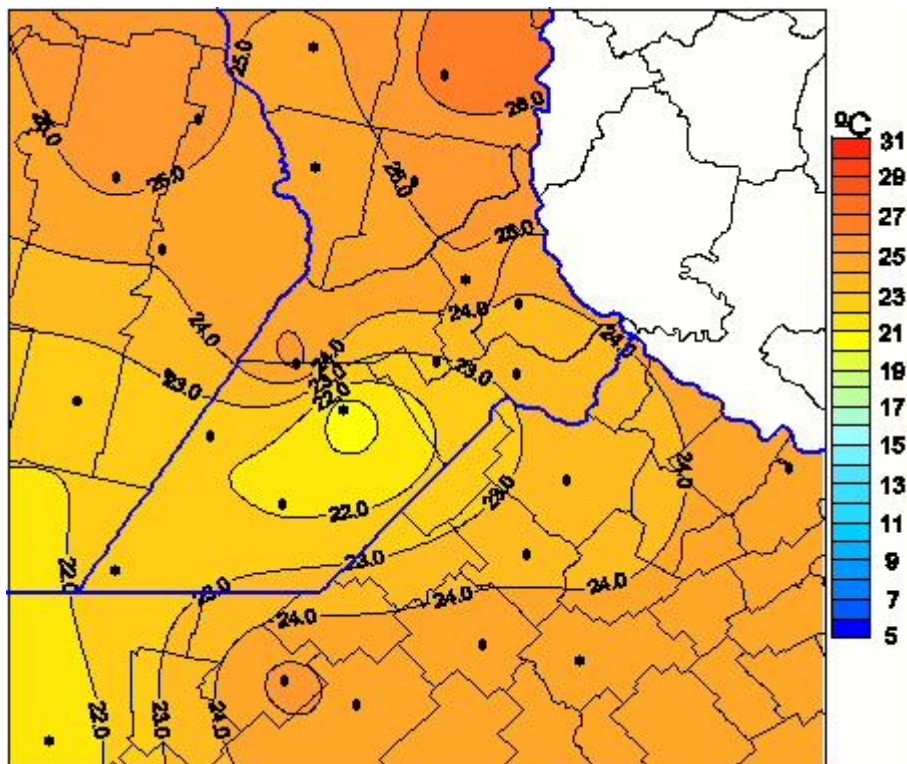

## Temperaturas Medias

Mapa de temperaturas medias de las las últimas 120 horas.  
(Desde las 8:00AM hasta las 8:00AM). Se actualiza a las 10:00hs.