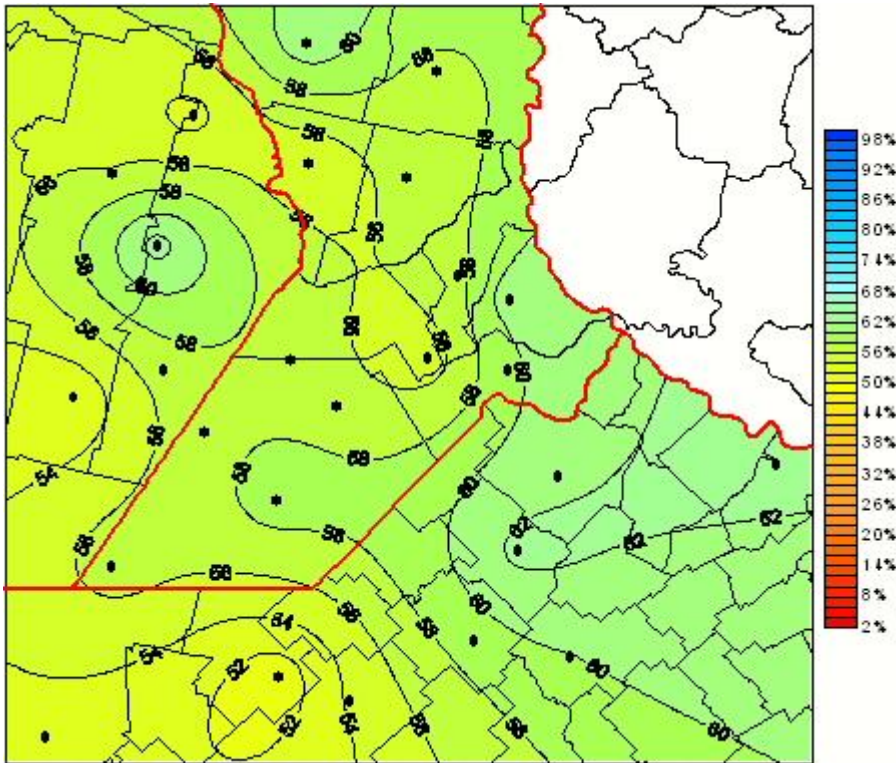

Humedad Relativa

Mapa de humedad relativa de las las últimas 120 horas.
(Desde las 8:00AM hasta las 8:00AM). Se actualiza a las 10:00hs.