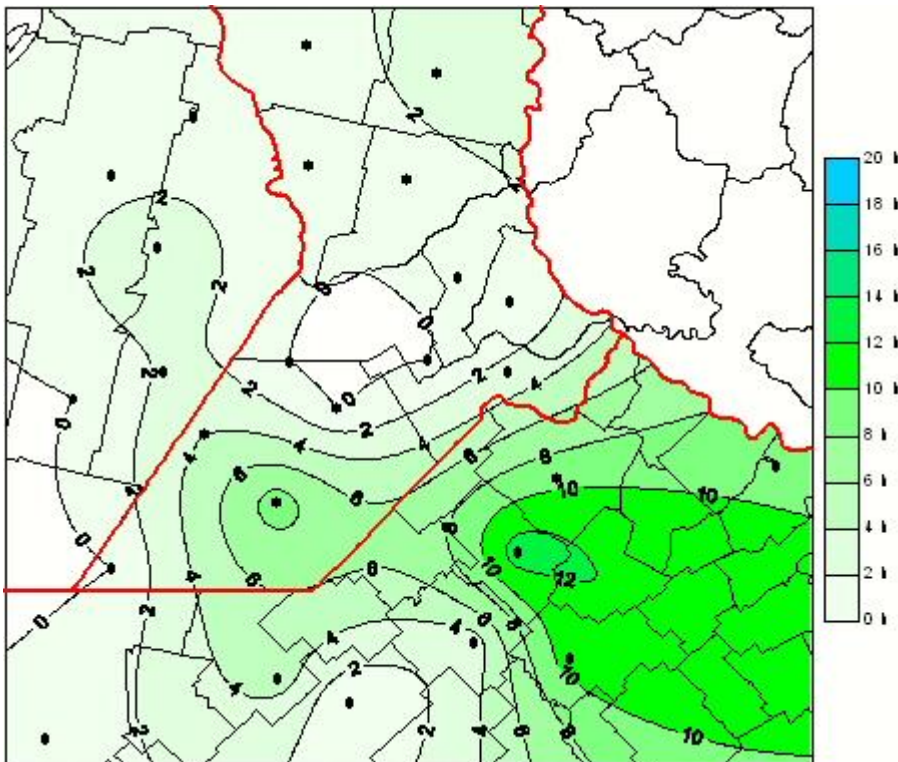

## Humedad de Hoja

Mapa de humedad de hoja de las últimas 120 horas.  
(Desde las 8:00AM hasta las 8:00AM). Se actualiza a las 10:00hs.

BOLSA  
DE COMERCIO  
DE ROSARIO

 [www.facebook.com/BCROficial](http://www.facebook.com/BCROficial)