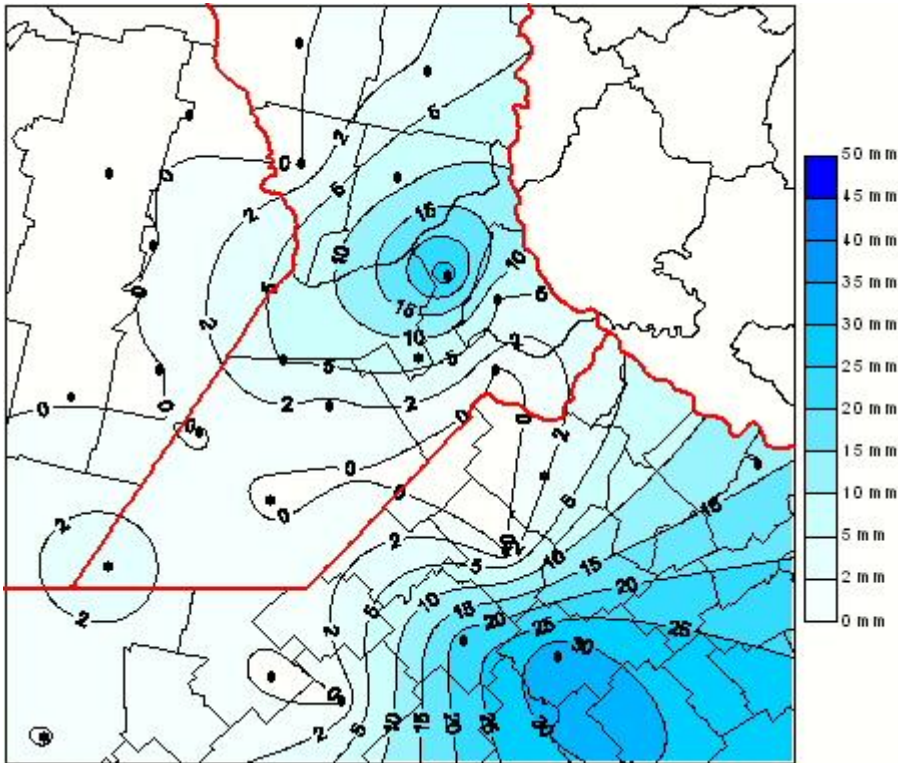

Lluvias

Mapa de precipitación acumulada en las últimas 24 horas.
(Desde las 8:00AM hasta las 8:00AM). Se actualiza a las 10:00hs.