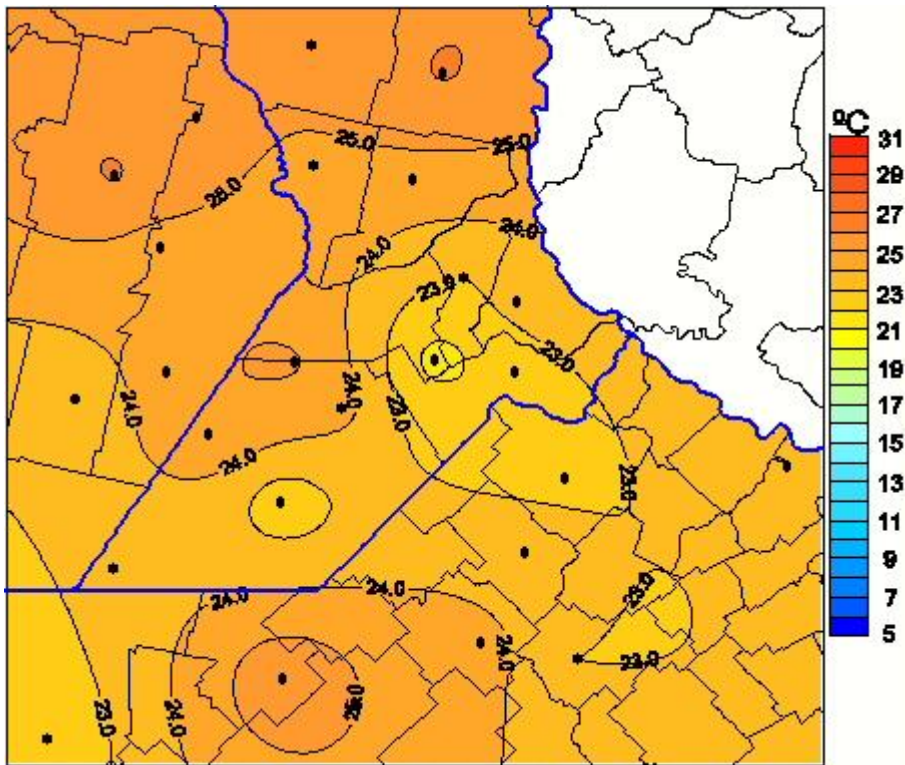

Temperaturas Medias

Mapa de temperaturas medias de las las últimas 24 horas.
(Desde las 8:00AM hasta las 8:00AM). Se actualiza a las 10:00hs.

BOLSA
DE COMERCIO
DE ROSARIO

 www.facebook.com/BCROficial

 twitter.com/bcrgrensa