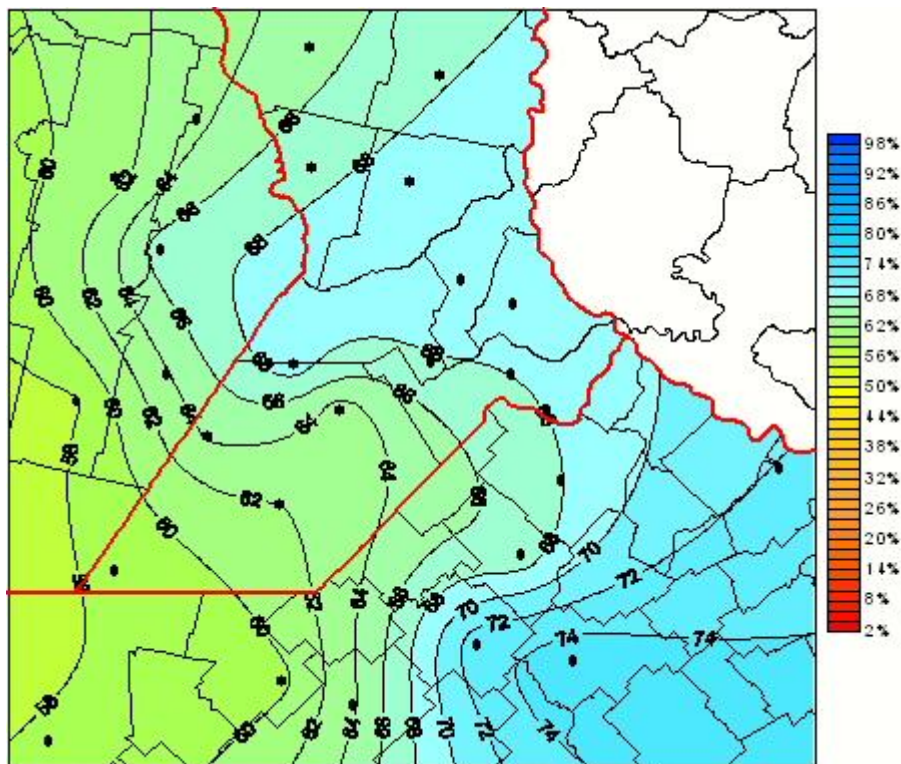

Humedad Relativa

Mapa de humedad relativa de las las últimas 24 horas.
(Desde las 8:00AM hasta las 8:00AM). Se actualiza a las 10:00hs.