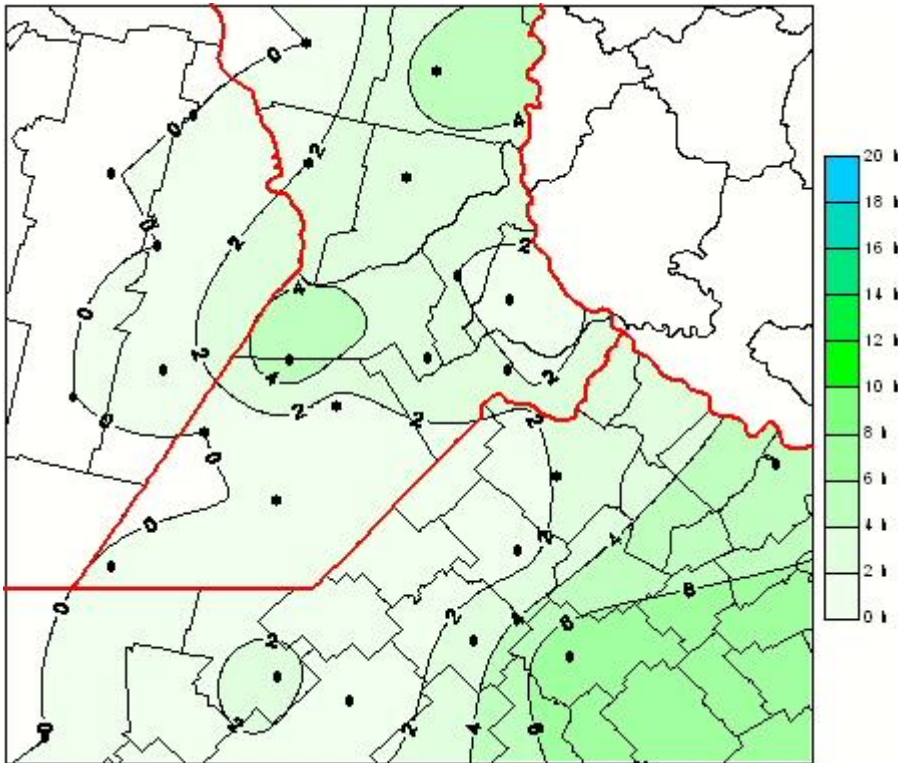

## Humedad de Hoja

Mapa de humedad de hoja de las las últimas 24 horas.  
(Desde las 8:00AM hasta las 8:00AM). Se actualiza a las 10:00hs.

BOLSA  
DE COMERCIO  
DE ROSARIO

 [www.facebook.com/BCROficial](http://www.facebook.com/BCROficial)